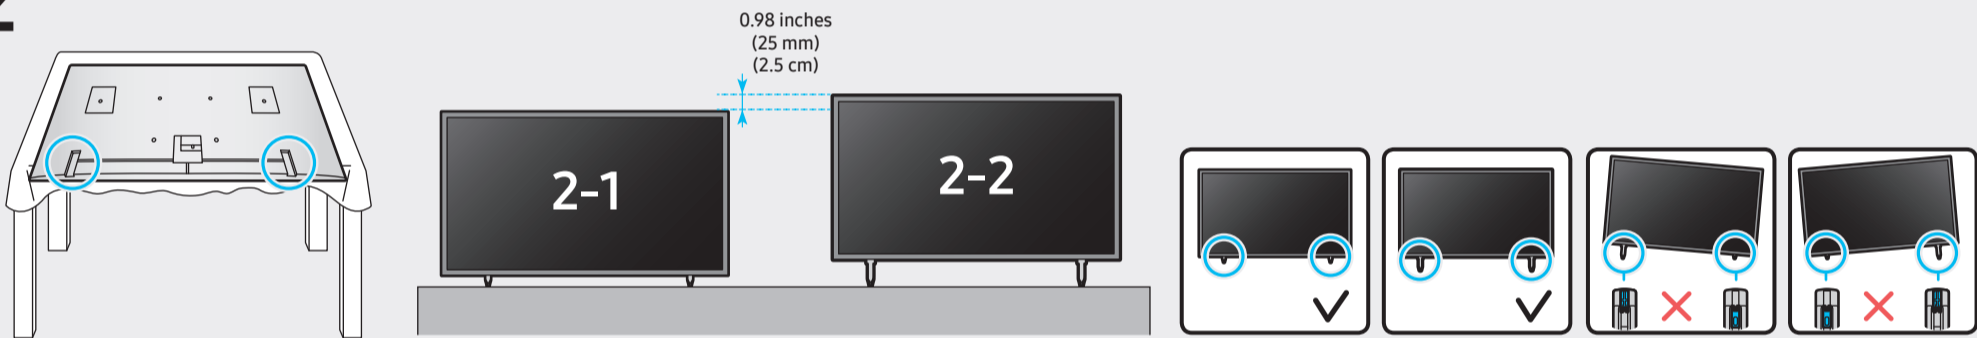

	VESA A x B (mm)	C (mm)	D x 4
43LS03B 43LSB03	200 x 200	9-11	M8
50LS03B 50LSB03		10-12	

SAMSUNG

QUICK SETUP GUIDE  
GUIDE D'INSTALLATION RAPIDE  
GUÍA RÁPIDA DE CONFIGURACIÓN  
GUIA RÁPIDO DE INSTALAÇÃO  
KURZANLEITUNG ZUR KONFIGURATION  
GUIDA DI INSTALLAZIONE RAPIDA

BN68-13846A-02

43"

50"

1

2

2-1

2-2

3