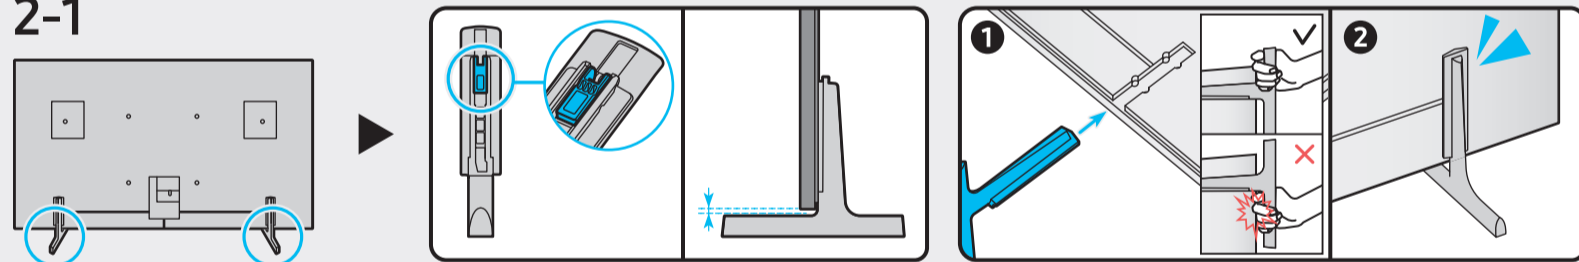

	VESA A x B (mm)	C (mm)	D x 4
43LS03B 43LSB03	200 x 200	9-11	M8
50LS03B 50LSB03		10-12	

SAMSUNG

QUICK SETUP GUIDE  
GUIDE D'INSTALLATION RAPIDE  
GUÍA RÁPIDA DE CONFIGURACIÓN  
GUIA RÁPIDO DE INSTALAÇÃO  
KURZANLEITUNG ZUR KONFIGURATION  
GUIDA DI INSTALLAZIONE RAPIDA

BN68-13846A-02

43"

50"

1

2

2-1

2-2

3