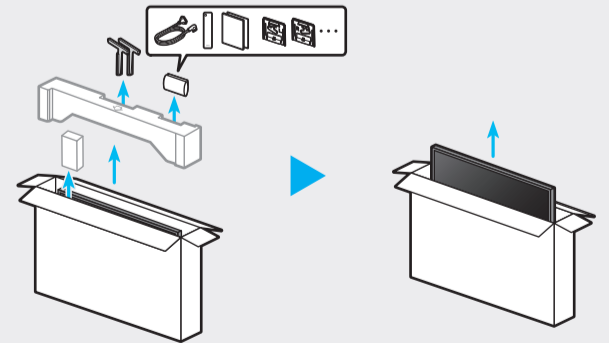

VESA A x B (mm)	C (mm)	D x 4
43LS03B 43LSB03	200 x 200	9-11	M8
50LS03B 50LSB03		10-12	

SAMSUNG

QUICK SETUP GUIDE
GUIDE D'INSTALLATION RAPIDE
GUÍA RÁPIDA DE CONFIGURACIÓN
GUIA RÁPIDO DE INSTALAÇÃO
KURZANLEITUNG ZUR KONFIGURATION
GUIDA DI INSTALLAZIONE RAPIDA

BN68-13846A-02

43"