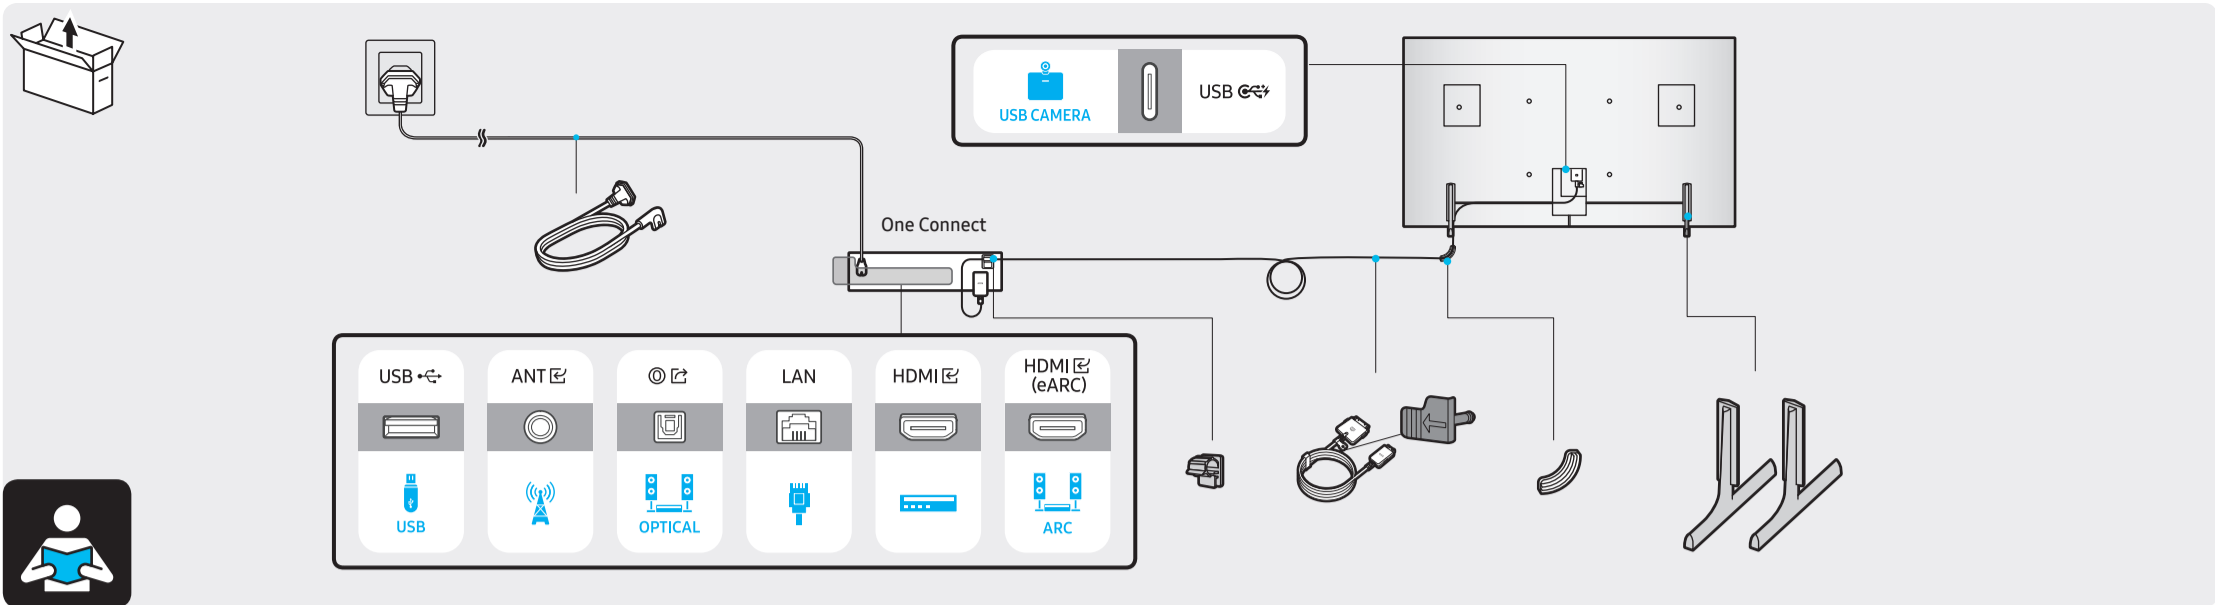

	VESA A x B (mm)	C (mm)	D x 4
43LS03B 43LSB03	200 x 200	9-11	M8
50LS03B 50LSB03		10-12	

SAMSUNG

QUICK SETUP GUIDE  
GUIDE D'INSTALLATION RAPIDE  
GUÍA RÁPIDA DE CONFIGURACIÓN  
GUIA RÁPIDO DE INSTALAÇÃO  
KURZANLEITUNG ZUR KONFIGURATION  
GUIDA DI INSTALLAZIONE RAPIDA

BN68-13846A-02

43"

50"

1

2

2-1

2-2

3