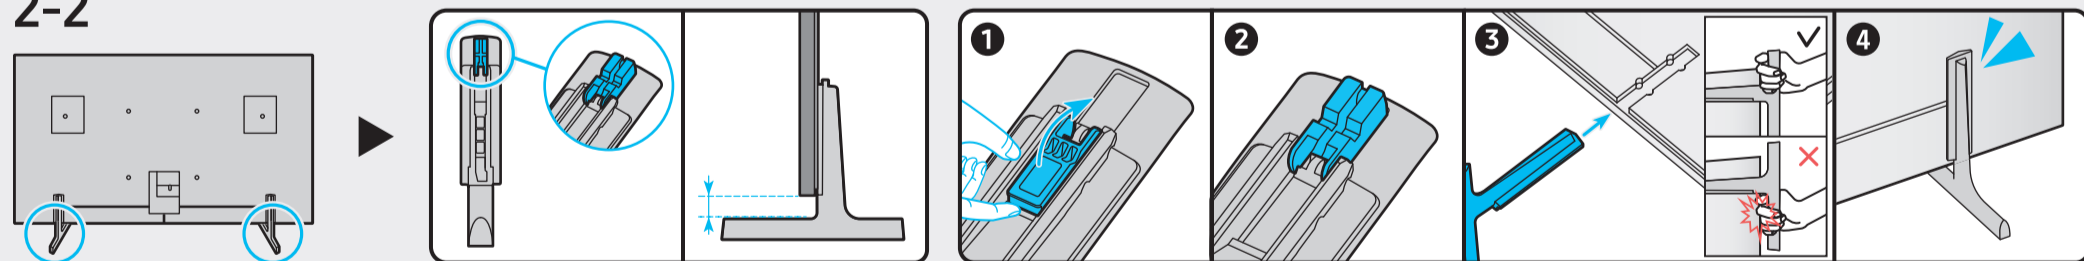

	VESA A x B (mm)	C (mm)	D x 4
43LS03B 43LSB03	200 x 200	9-11	M8
50LS03B 50LSB03		10-12	

SAMSUNG

QUICK SETUP GUIDE  
GUIDE D'INSTALLATION RAPIDE  
GUÍA RÁPIDA DE CONFIGURACIÓN  
GUIA RÁPIDO DE INSTALAÇÃO  
KURZANLEITUNG ZUR KONFIGURATION  
GUIDA DI INSTALLAZIONE RAPIDA

BN68-13846A-02

43"

50"

1

2

2-1

2-2

3