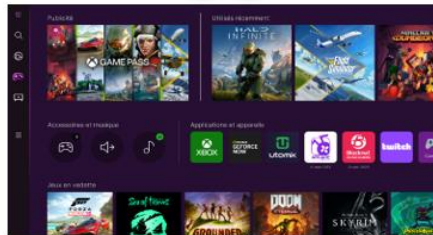

Gaming Hub

La plateforme qui regroupe tous vos jeux et services de Cloud Gaming au même endroit