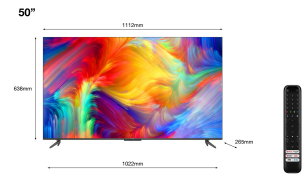

TCL P73 P735 127 cm (50") 4K Ultra HD Smart TV Wifi Noir

Marque : TCL

Famille de produit: P73

Code produit: 50P735

Nom du produit : P735

TCL P73 P735. Taille de l'écran: 127 cm (50"), Résolution de l'écran: 3840 x 2160 pixels, Type HD: 4K Ultra HD, Technologie d'affichage: LED, Forme d'écran: Plat. Smart TV. Mouvement d'interpolation technologie: PQI (Picture Quality Index) 2700, Format d'image: 16:9. Format du système de signal numérique: DVB-C, DVB-S2, DVB-T2. Wifi, Ethernet/LAN. Couleur du produit: Noir