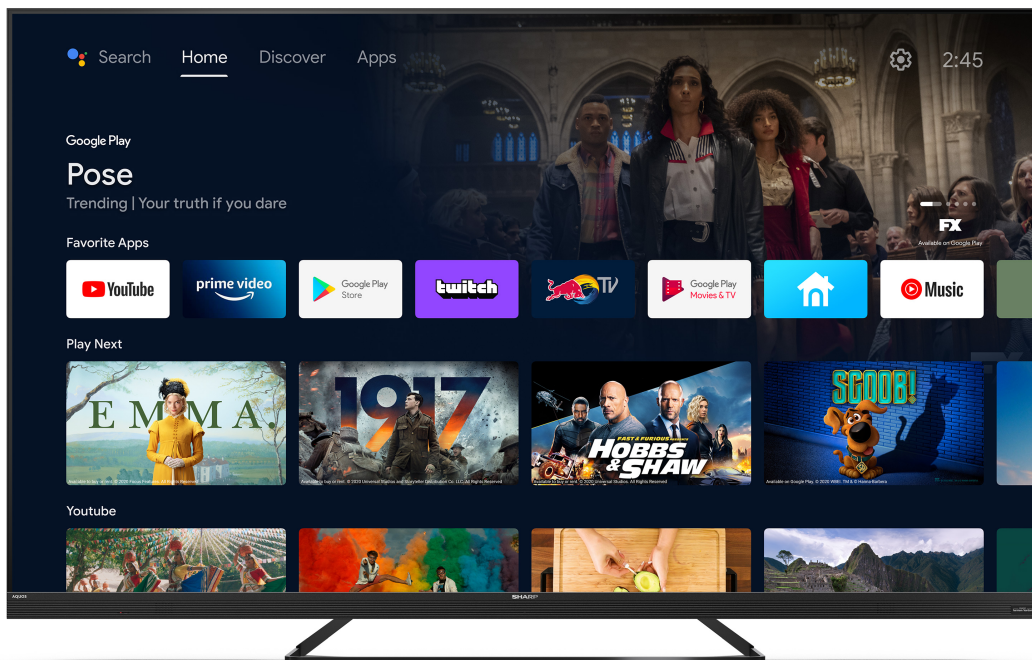

65EQ3EA
Ref: 4T-C65EQ3EM2AG

ANDROID TV™ 65" 4K ULTRA HD À POINTS QUANTIQUES SHARP

Le 65EQ3EA est un téléviseur Android TV™ 4K Ultra Haute Définition Frameless à points quantiques de Sharp offrant une qualité d'image exceptionnelle.

Frameless

androidtv

PREMIUM SOUND BY
harman / kardon

POINTS FORTS

Android TV™ 4K Ultra HD avec affichage à points quantiques

Conception sans cadre mince intégralement en aluminium

HDMI 2.1 avec eARC et ALLM

Processeur vidéo AQUOS UltraClear

AQUOS Smooth Motion - Technologie d'interpolation de trame

Capteur de lumière avec OPC (contrôle d'image optique)

Le Sharp 65EQ3EA affiche la gamme de couleurs ultime grâce à la technologie d'affichage à points quantiques ultime : Q-COLOUR. Tout contenu HDR ou Dolby Vision semble réaliste avec une reproduction parfaite des couleurs.