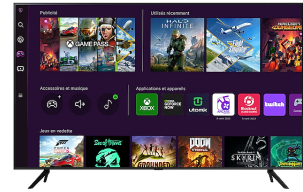

Samsung Series 7 TU75CU7175UXXC TV 190,5 cm (75") 4K Ultra HD Smart TV Wifi Noir

Marque : Samsung

Famille de produit: Series 7

Code produit:
TU75CU7175UXXC

Nom du produit :
TU75CU7175UXXC

- UHD 4K : Plus de détails et plus de couleurs
- Crystal Processor 4K
- Design Slim (60mm)
- Smart TV
- Gaming Hub : jouez avec et sans console

TU75CU7175UXXC

Samsung Series 7 TU75CU7175UXXC. Taille de l'écran: 190,5 cm (75"), Résolution de l'écran: 3840 x 2160 pixels, Type HD: 4K Ultra HD, Technologie d'affichage: LED, Forme d'écran: Plat. Smart TV.