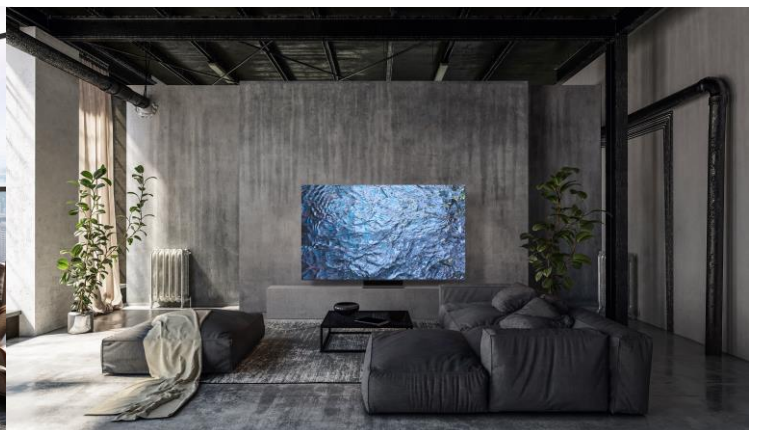

La nouvelle gamme Neo QLED 8K et ses avancées technologiques vous offrent une image plus détaillée, un design ultra fin et un écran Infinity sans bord pour une immersion totale. Profitez d'un son surround Dolby Atmos sans fil et d'une interface Smart TV optimisée pour une expérience de divertissement ultime.

Mode ambient

Affichez de belles images, vos propres photos ou vos NFT quand vous n'utilisez pas votre TV

*Certains applications nécessitent un abonnement. Certaines applications sont éditées par des tiers et sont susceptibles d'être soumises à un abonnement et/ou à des modifications.