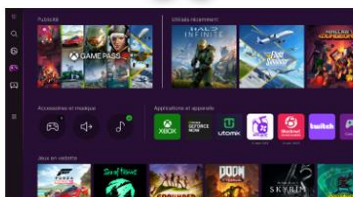

Gaming Hub

La plateforme qui regroupe tous vos jeux et services de Cloud Gaming au même endroit

Mode ambient

Affichez de belles images, vos propres photos ou vos NFT quand vous n'utilisez pas votre TV

*Certaines applications nécessitent un abonnement. Certaines applications sont éditées par des tiers et sont susceptibles d'être soumises à un abonnement et/ou à des modifications.