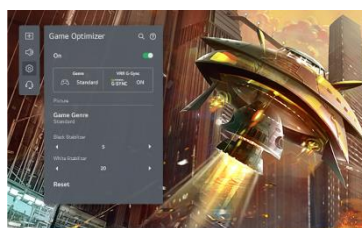

LG ThinQ AI

 amazon alexa

 Hey Google

α5 Gen5 AI Processor

Compatible Contrôle Vocal

Les smart TV LG intègrent 3 Intelligences artificielles :

- ThinQ pour vous simplifier la navigation et le paramétrage de votre TV au quotidien via la reconnaissance vocale.
- Google Assistant et Amazon Alexa pour des recherches et contrôler vos objets domotiques compatibles.

Alpha 5 Gen5 AI

Développé par LG, le processeur α5 Gen 5 AI est le cerveau de votre téléviseur. La qualité d'image est optimisée : les couleurs sont plus riches et les scènes plus détaillées.

webOS 22

Spécialement conçu pour les TV LG, webOS 22 offre une expérience de navigation totalement optimisée. Fluide, rapide et puissant, l'accueil vous permet d'accéder instantanément à tous vos contenus et applications préférées (Netflix, Amazon Prime Vidéo, Disney +,...)

Sport Alert

Le téléviseur vous alertera des horaires de diffusion des matchs et des résultats afin que vous puissiez suivre chaque moment de vos équipes favorites.

Optimiseur de Jeu

L'Optimiseur de Jeu ajuste les paramètres d'images et optimise les graphismes. Personnalisez vos réglages en temps réel, peu importe le type de jeu auquel vous jouez.