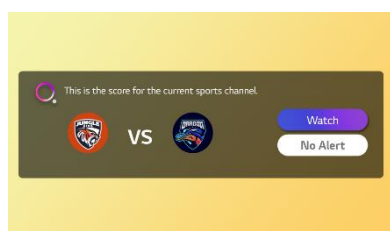

Sport Alert

Le téléviseur vous alertera des horaires de diffusion des matchs et des résultats afin que vous puissiez suivre chaque moment de vos équipes favorites.