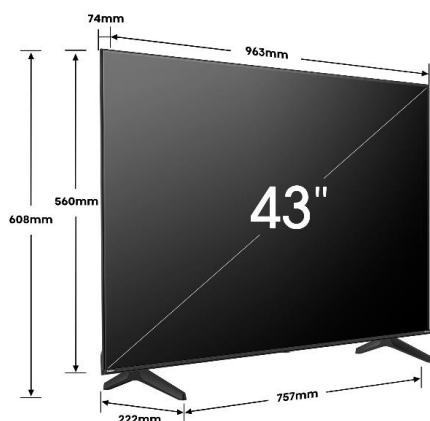

IMAGE

Taille de l'écran	43" – 108 cm
Résolution de l'écran	Ultra HD (3840x2160)
Technologie d'affichage	Direct LED
Fréquence native de la dalle	60 Hz
Pic de luminosité	200nits

TRAITEMENT DE L'IMAGE

HDR	Oui
Compatibilité formats HDR	Dolby Vision, HDR10+, HDR10, HLG
Capteur de luminosité	Oui
Compensation de mouvement (MEMC)	Oui
Upscaling Ultra HD / 4K	Oui
Spectre Colorimétrique Elargi	Oui
Compatible couleurs 8 bits	Oui
Format de décodage	HEVC (H.265), VP9, H.264, MPEG4, MPEG2, AV1
Mode(s) Cinéma	Oui
Mode Filmmaker	Oui
Mode Sport	Oui
Mode Jeu	Mode Jeu Plus

CONNECTIQUES

Prises HDMI	3 x HDMI 2.1
Dont HDMI compatible ARC/eARC	1 (eARC)
Compatible VRR (Variable refresh rate)	Oui
Compatible Mode Jeu Auto (ALLM)	Oui
Prises USB Multimédias	2
Sortie Audio S/PDIF	1
Entrée Audio (L/R)	1(mini)
Prise casque	1
Prises antennes	2
Entrée Composite (AV)	1(mini)
Ethernet (RJ45)	1

RECEPTION ET FONCTIONNALITE

Tuner	DVB-T2/T/C/S2/S
Certification Fransat	Oui
Hbbtv	Oui
Common Interface (CI+)	Oui
Contrôle Parental	Oui
PVR	Oui
Timeshift	Oui
Mode Hôtel	Oui

DESIGN

Finesse du cadre	Sans bord
Finition	Dark Grey
Pied central	-
Pieds ajustables	Oui

SMART TV

Smart TV	Oui (VIDAA U7.6)
Assistant vocal intégré	Oui (Alexa / VIDAA Voice)
Contrôle vocal via télécommande	Oui
Navigateur internet	Oui
Lecteur multimédia	Oui (Vidéo/Audio/Photo)
Wifi intégré	Oui
Bluetooth	Oui (Audio, Souris, Clavier)
Partage de contenus (DLNA)	Oui
Partage d'écran	Oui (PC, Tablette, Mobile)
Magasin d'applications	Oui
Mode d'image automatique via IA	Oui
Vidaa ART	Oui
Applications en accès direct sur la télécommande	Oui (Netflix, Youtube, ...)

SON

Puissance des haut-parleurs	2x7 W
Effet surround	-
Dolby Atmos	-
DTS Virtual X	Oui
Compatibilité AC-4	Oui
Égaliseur	Oui (Paramètres avancés)

FORMATS SUPPORTÉS

Vidéo	.mp4/.mov/.mkv/.ts/.avi/ .wmv/.flv/.webm
Audio	.wav/.mp3/.wma/.flac
Image	.jpg/.jpeg/.bmp/.PNG/.GIF

DONNEES ENERGETIQUE

Alimentation	100V-240V 50/60Hz
Classe énergétique en SDR	E
Classe énergétique en HDR	G
Consommation en veille	≤0.5 W
Consommation en SDR	42 kWh/1000h
Consommation en HDR	73 kWh/1000h
Quantité de mercure	0 mg
Présence de plomb	Oui
Arrêt programmable	Oui
Mise en veille automatique	Oui

ACCESSOIRES FOURNIS

Télécommande	Télécommande vocale (ERF2AC36H)
Piles pour télécommande	AAAx2
Compatibilité fixation VESA (mm)	200x300 mm
Câble d'alimentation	Oui

SPECIFICITES TECHNIQUES

Référence	43A6N
EAN	6942351406121
Dimension du carton (L*P*H, en cm)	1088x132x654mm
Dimension du produit avec les pieds	963x222x608mm
Dimension du produit sans les pieds	963x74x560mm
Ecartement entre les pieds	757mm
Poids du produit + carton	10.0kg
Poids du produit avec pieds	6.9kg
Poids du produit sans pieds	6.8kg

*1 peut ne pas être disponible au moment de l'achat

2 Prise en charge des spécifications HDMI2.1 : ALLM, eARC, VRR.

Le taux de rafraîchissement varie de 48Hz-60Hz sous une résolution de 4K.

Fiche produit préliminaire, visuels non contractuels, informations sujettes à modification