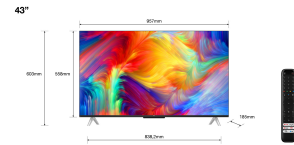

TCL P63 P638 109,2 cm (43") 4K Ultra HD Smart TV Wifi Noir

Marque : TCL

Famille de produit: P63

Code produit: 43P638

Nom du produit : P638

TCL P63 P638. Taille de l'écran: 109,2 cm (43"), Résolution de l'écran: 3840 x 2160 pixels, Type HD: 4K Ultra HD, Technologie d'affichage: LED, Forme d'écran: Plat. Smart TV. Temps de réponse: 15 ms, Format d'image: 16:9. Format du système de signal numérique: DVB-C, DVB-S2, DVB-T2. Wifi, Ethernet/LAN. Couleur du produit: Noir