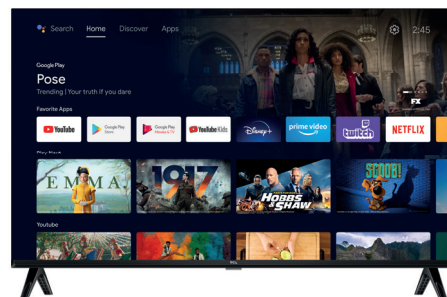

Films et émissions en illimité et bien plus encore

YouTube

YouTube

Regardez ce que le monde regarde

TCL

32S5409AF

IMAGE

Taille d'écran: diagonale (pouce/cm)	32 / 81.3
Taille d'écran visible : diagonale(pouce/)	31.5 / 80
Résolution écran	FHDS
Wide color technology	-
Formats HDR	HDR10
HDR luminosité	-
Picture Performance Index*	700
Résolution	1920x1080
Incurvé / courbure	-
10 bits panel	-
Contraste dynamique	Mega
Technologie d'amélioration d'image	IPQ 2.0 Engine
Anti-reflet	-
Fonctionnalité d'upscaling	Yes
Gestion des couleurs	10P & 2P calibration
Réduction du bruit	Yes
Mode film	-