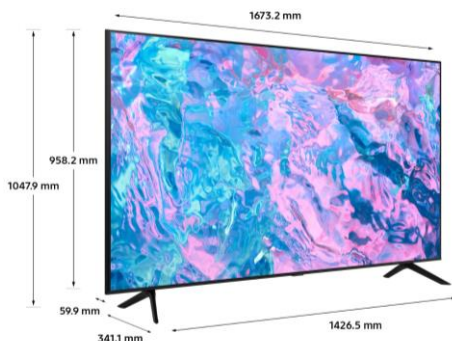

Design / Intégration	
Finesse du cadre	3 bords fins
Finesse de l'écran	Slim (60mm)
Couleur du cadre	BLACK
Type de pied	SLIM FEET
Couleur du pied	BLACK
Boîtier déporté One Connect	N/A

Diffusion	
Digital Broadcasting	DVB-T2CS2
Tuner analogique	Oui
Fonction double Tuner	N/A
CI+ (Common Interface)	CI+(1.4)

Audio	
Dolby Atmos	Non
OTS (Object Tracking Sound)	OTS Lite
Q-Symphony 3.0	Oui
Puissance sonore (RMS)	20W
Canaux	2CH
Woofer intégré (basses)	N/A
Bluetooth Audio	Oui
AVA (Active Voice Amplifier)	N/A
Adaptive Sound	Son adaptatif
2 connexions Bluetooth simultanées	Oui

Accessoires	
Télécommande universelle	Oui (Non solaire)
Compatible VESA	400 x 400
Profondeur du filetage (mm)	20-22
Taille de la vis	M8

Connectiques	
HDMI (Nombre de ports)	3
HDMI (Taux de rafraîchissement)	N/A
eARC	Oui
Anynet+ (HDMI-CEC)	Oui
USB (Nombre de ports)	1
USB-C	N/A
Ethernet (LAN)	1
Digital Audio Out (Optical)	1
Antenne TNT / Cable	Oui
Antenne Satellite	Oui

Gaming	
Mode jeu auto (ALLM)	Oui
Game Motion Plus	N/A
Super Ultra Wide Game View	N/A
Barre de jeu 3.0	N/A
Mini Map Zoom	N/A
FreeSync	N/A
Gaming Hub	Oui

Autres fonctionnalités	
Allumage instantané	Oui
Accessibilité	Oui
Recherche automatique des chaînes	Oui
Gestion des sous titres	Oui
ConnectShare™ (HDD)	Non
ConnectShare™ (USB 2.0)	Non
Guide des programmes EPG	Oui
Enregistrement (PVR)	N/A
Incrustation d'image	N/A
Dépannage à distance	Oui
IPv6 Support	Oui

Consommation	
Alimentation	AC220-240V 50/60Hz
Disponibilité des pièces détachées	7 ans
Garantie 10 ans anti marquage	Non
Indice de réparabilité	6,8
Consommation électrique (veille) (W)	0.5
Consommation électrique 1000hrs (kWh)	129
Classe énergétique	F
Mode éco	Oui

Spécifications techniques et logistiques	
Dimensions sans le pied (LxHxP)(mm)	1673.2 x 958.2 x 59.9
Dimensions avec le pied (LxHxP)(mm)	1673.2 x 1047.9 x 341.1
Dimensions du carton (LxHxP)(mm)	1840 x 1118 x 198
Dimension du pied	1426.5 x 341.1
Poids de l'écran sans le pied (kg)	30.4
Poids de l'écran avec le pied (kg)	30.8
Poids du carton (kg)	41.9
Code EAN	8806094907957