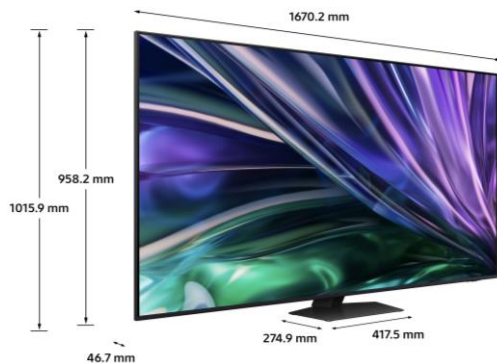

DESIGN	
Finesse du cadre	3 bords fins
Finesse de l'écran	Design Fin
Couleur du cadre	CARBON SILVER
Type de pied	ONE TOUCH HEXAGON
Couleur du pied	CARBON SILVER
Boitier déporté One Connect	N/A

DIFFUSION	
Digital Broadcasting	DVB-T2CS2 x 2
Tuner analogique	Oui
Fonction double Tuner	Oui
CI+ (Common Interface)	CI+(1.4)

AUDIO	
Dolby Atmos	Oui
OTS (Object Tracking Sound)	OTS Lite
Q-Symphony	Oui
Puissance sonore (RMS)	40W
Canaux	2.2CH
Bluetooth Audio	Oui
AVA (Active Voice Amplifier)	Oui
Adaptative Sound	Son adaptatif Pro
2 connexions Bluetooth simultanées	Oui

ACCESSOIRES	
Télécommande universelle	Oui et Solaire (TM2360E)
Compatible VESA	400 x 400 mm
Longueur de la vis	5-6mm
Taille de la vis	M8

CONNECTIQUES	
HDMI (=Nombre de ports)	4
HDMI (Taux de rafraichissement)	4K 120Hz (for HDMI 1/2/3/4)
eARC	Oui
Anynet+ (HDMI-CEC)	Oui
USB (Nombre de ports)	2 x USB-A
USB-C	N/A
Ethernet (LAN)	1
Digital Audio Out (Optical)	1
Antenne TNT / Cable	Oui
Antenne Satellite	Oui

SMART TV	
Smart TV	Tizen™ Smart TV
Assistants vocaux intégrés	Bixby
Contrôle vocal	Oui
Applications Opérateurs	B.TV+ / Orange TV / Qoee by Free / SFR TV
Airplay 2	Oui
Samsung TV Plus	Oui
Navigateur internet	Oui
Hub SmartThings	Oui
Guide Universel	Oui
Mirroring (TV vers Mobile)	Oui
Mirroring (Mobile vers TV)	Oui
NFC sur TV	N/A
Tap View	Oui
Multi View	jusqu'à 2 écrans
Prise en charge des caméras mobiles	Oui
WiFi Direct	Oui
TV Sound sur Mobile	N/A
Sound Mirroring	Oui
WiFi	Oui (Wi-Fi 5)
Bluetooth	Oui (BT5.2)
PC sur TV (Workspace)	Oui
Mode Ambient	Mode Ambient+
Micro intégré au TV	Oui
Mises à jour du système d'exploitation	5 ans

GAMING	
Mode jeu auto (ALLM)	Oui
Game Motion Plus	Oui
Super Ultra Wide Game View	Oui
Barre de jeu	Oui
Mini Map Zoom	Oui
FreeSync	FreeSync Premium Pro
Gaming Hub	Oui

AUTRES FONCTIONNALITES	
Allumage instantané	Oui
Accessibilité	Oui
Recherche automatique des chaînes	Oui
Gestion des sous titres	Oui
ConnectShare (HDD)	Oui
ConnectShare (USB 2.0)	Oui
Guide des programmes EPG	Oui
Enregistrement (PVR)	Oui
Incrustation d'image	Oui
Dépannage à distance	Oui
IPv6 Support	Oui

CONSOMMATION	
Alimentation	AC220-240V~ 50/60Hz
Disponibilité des pièces détachées	7 ans
Garantie 10 ans anti marquage	Oui
Indice de Réparabilité	8,1
Consommation électrique en veille (W)	0,5
Consommation électrique pour 1000hrs (Kw)	121
Consommation électrique pour 1000hrs en HDR (Kw)	286
Classe énergétique	F
Mode éco	Oui

SPÉCIFICATIONS TECHNIQUES ET LOGISTIQUES

Dimensions sans le pied (LxHxP)(mm)	1670.2 x 958.2 x 46.7 mm
Dimensions avec le pied (LxHxP)(mm)	1670.2 x 1015.9 x 274.9 mm
Dimensions du carton (LxHxP)(mm)	1872.0 x 1100.0 x 186.0 mm
Dimension du pied	417.5 x 274.9 mm

Poids de l'écran sans le pied (kg)	33.1 kg
Poids de l'écran avec le pied (kg)	38.5 kg

Poids du carton (kg)	48.3 kg

EAN	8806095540245