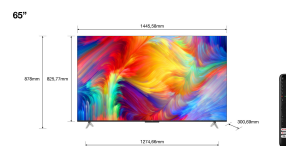

TCL P63 P638 165,1 cm (65") 4K Ultra HD Smart TV Wifi Noir

Marque : TCL

Famille de produit: P63

Code produit: 65P638

Nom du produit : P638

TCL P63 P638. Taille de l'écran: 165,1 cm (65"), Résolution de l'écran: 3840 x 2160 pixels, Type HD: 4K Ultra HD, Technologie d'affichage: LED, Forme d'écran: Plat. Smart TV. Temps de réponse: 15 ms, Format d'image: 16:9. Format du système de signal numérique: DVB-C, DVB-S2, DVB-T2. Wifi, Ethernet/LAN. Couleur du produit: Noir