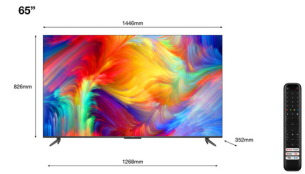

TCL P73 P735 165,1 cm (65") 4K Ultra HD Smart TV Wifi Noir

Marque : TCL

Famille de produit: P73

Code produit: 65P735

Nom du produit : P735

TCL P73 P735. Taille de l'écran: 165,1 cm (65"), Résolution de l'écran: 3840 x 2160 pixels, Type HD: 4K Ultra HD, Technologie d'affichage: LED, Forme d'écran: Plat. Smart TV. Mouvement d'interpolation technologie: PQI (Picture Quality Index) 2700, Format d'image: 16:9. Format du système de signal numérique: DVB-C, DVB-S2, DVB-T2. Wifi, Ethernet/LAN. Couleur du produit: Noir