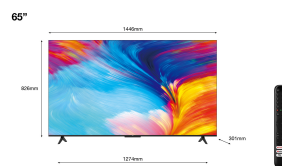

TCL P63 P635 165,1 cm (65") 4K Ultra HD Smart TV Wifi Noir

Marque : TCL

Famille de produit: P63

Code produit: 65P635

Nom du produit : P635

TCL P63 P635. Taille de l'écran: 165,1 cm (65"), Résolution de l'écran: 3840 x 2160 pixels, Type HD: 4K Ultra HD, Technologie d'affichage: LED, Forme d'écran: Plat, Rétroéclairage LED: LED directe. Smart TV. Mouvement d'interpolation technologie: PPI (Picture Perfomance Index) 2300, Temps de réponse: 15 ms, Format d'image: 16:9. Format du système de signal numérique: DVB-C, DVB-S2, DVB-T2. Wifi, Ethernet/LAN. Couleur du produit: Noir