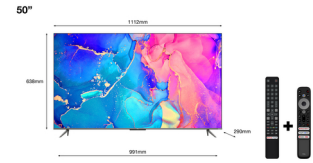

## TCL C63 C635 127 cm (50") 4K Ultra HD Smart TV Wifi Noir

Marque : TCL

Famille de produit: C63

Code produit: 50C635

Nom du produit : C635

TCL C63 C635. Taille de l'écran: 127 cm (50"), Résolution de l'écran: 3840 x 2160 pixels, Type HD: 4K Ultra HD, Technologie d'affichage: QLED, Forme d'écran: Plat. Smart TV. Temps de réponse: 15 ms, Taux de contraste: 5000:1, Format d'image: 16:9. Wifi, Ethernet/LAN. Couleur du produit: Noir