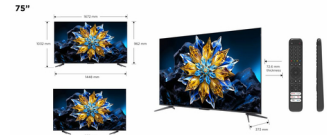

# TCL C65 75C655 Pro 190,5 cm (75") 4K Ultra HD Smart TV Wifi Titane 600 cd/m<sup>2</sup>

Marque : TCL

Famille de produit: C65

Code produit: 75C655 PRO

Nom du produit : 75C655 Pro

TCL C65 75C655 Pro. Taille de l'écran: 190,5 cm (75"), Résolution de l'écran: 3840 x 2160 pixels, Type HD: 4K Ultra HD, Technologie d'affichage: QLED, Forme d'écran: Plat, Rétroéclairage LED: LED directe. Smart TV. Mouvement d'interpolation technologie: PPI (Picture Performance Index) 3400, Luminosité de l'écran: 600 cd/m<sup>2</sup>, Temps de réponse: 15 ms, Format d'image: 16:9. Format du système de signal numérique: DVB-C, DVB-S2, DVB-T2. Wifi, Ethernet/LAN. Couleur du produit: Titane