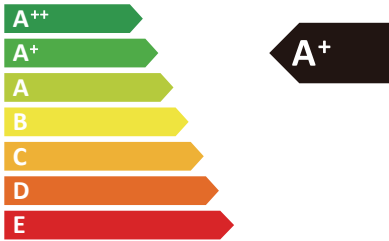

**TCL** 55DP600X1

ENERGIA · ЕНЕРГИЯ  
ENERTEIA · ENERGIJA  
ENERGY · ENERGIE  
ENERGI

**86**  
Watt

**126**  
kWh/annum

**139** cm  **55** inch

2010/1062 - 2017