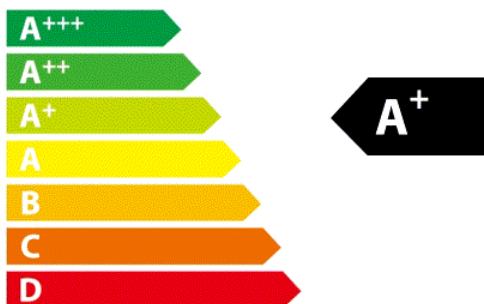

SAMSUNG

UE65RU7025K

ENERGIA · ЕНЕРГИЯ
ΕΝΕΡΓΕΙΑ · ENERGIJA
ENERGY · ENERGIE
ENERGI

122
Watt

169
kWh/annum

163 cm  65 inch

2010/1062 - 2020