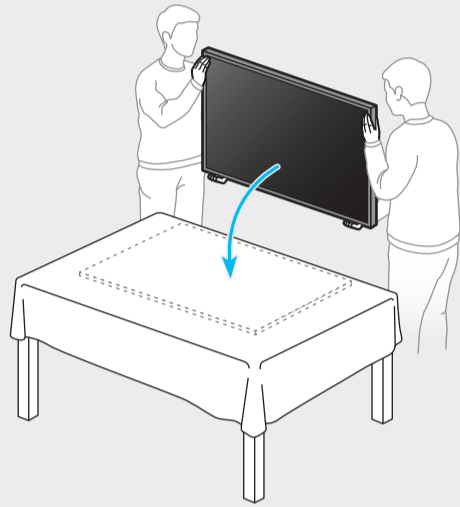

| | VESA A x B (mm) | C (mm) | D x 4 |
|--------------------|-----------------|--------|-------|
| 55LS03B 55LSB03 | 200 x 200 | 10-12 | M8 |
| 65LS03B 65LSB03 | 400 x 300 | | |

SAMSUNG

QUICK SETUP GUIDE
GUIDE D'INSTALLATION RAPIDE
GUÍA RÁPIDA DE CONFIGURACIÓN
GUIA RÁPIDO DE INSTALAÇÃO
KURZANLEITUNG ZUR KONFIGURATION
GUIDA DI INSTALLAZIONE RAPIDA

BN68-13846B-01

55"

65"

1

2

2-1

2-2

3