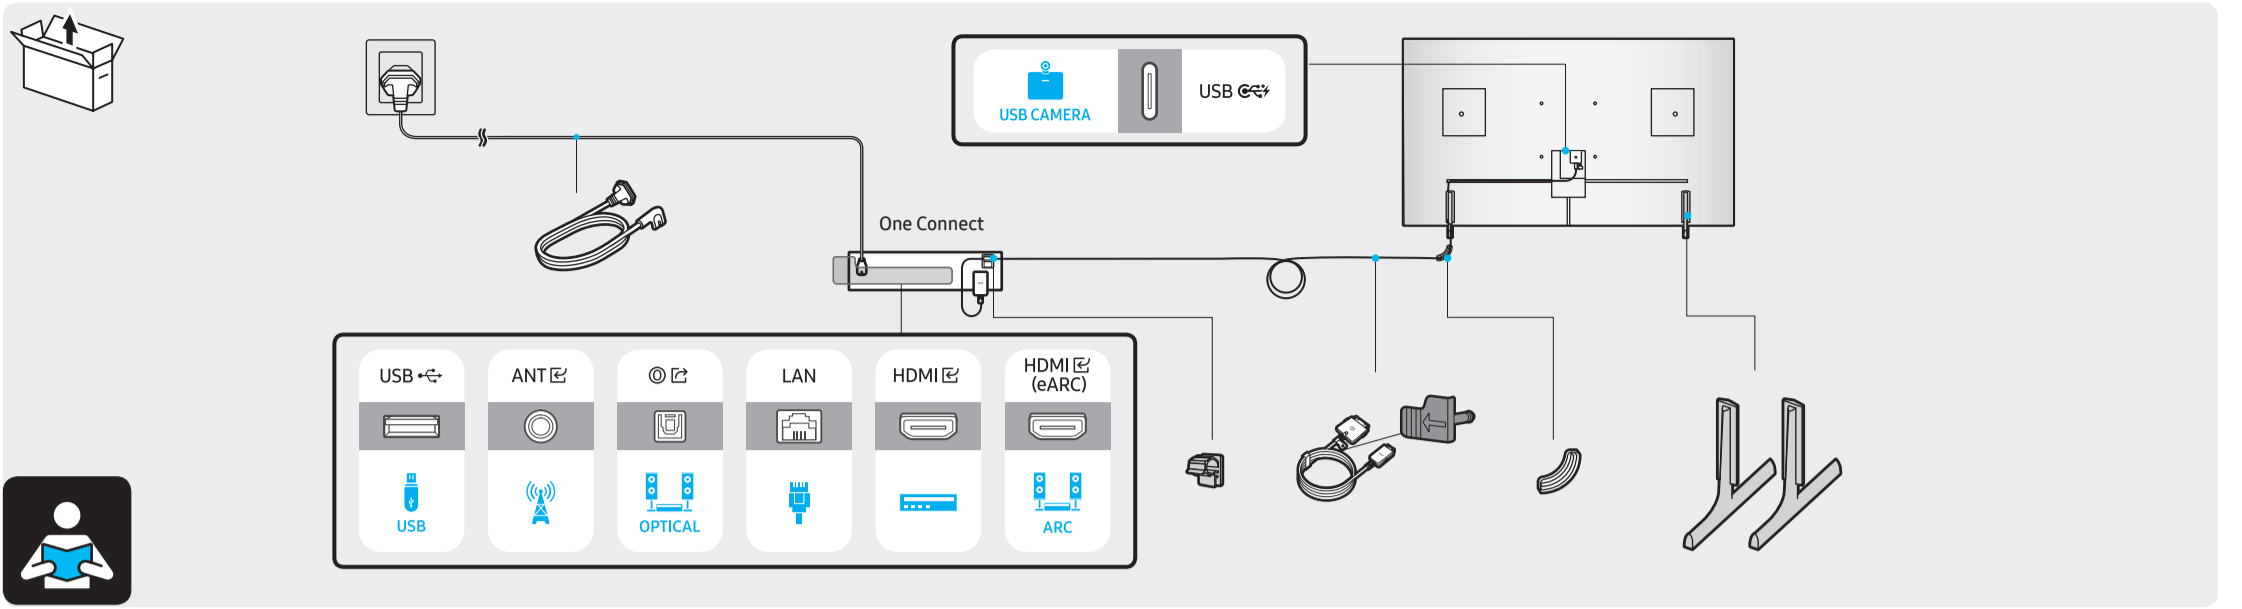

| | VESA A x B (mm) | C (mm) | D x 4 |
|--------------------|-----------------|--------|-------|
| 55LS03B 55LSB03 | 200 x 200 | 10-12 | M8 |
| 65LS03B 65LSB03 | 400 x 300 | | |

SAMSUNG

QUICK SETUP GUIDE
GUIDE D'INSTALLATION RAPIDE
GUÍA RÁPIDA DE CONFIGURACIÓN
GUIA RÁPIDO DE INSTALAÇÃO
KURZANLEITUNG ZUR KONFIGURATION
GUIDA DI INSTALLAZIONE RAPIDA

BN68-13846B-01

55"

65"

1

2

2-1

2-2

3