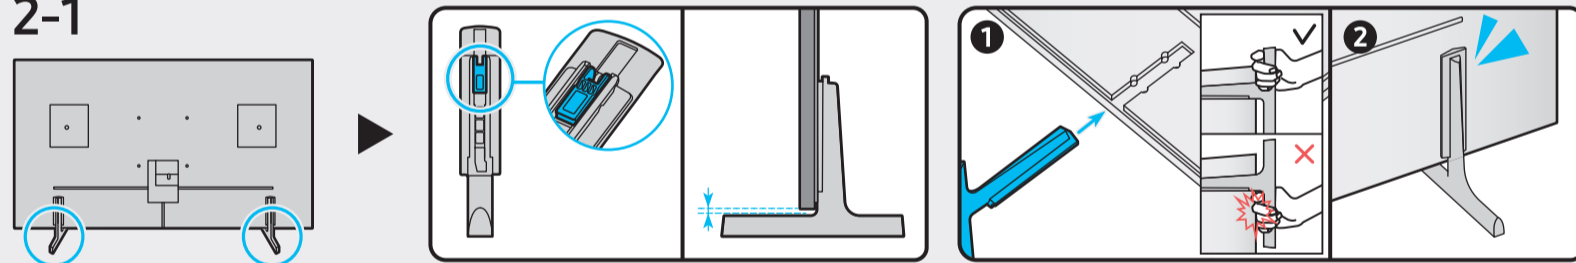

| | VESA A x B (mm) | C (mm) | D x 4 |
|--------------------|-----------------|--------|-------|
| 55LS03B 55LSB03 | 200 x 200 | 10-12 | M8 |
| 65LS03B 65LSB03 | 400 x 300 | | |

SAMSUNG

QUICK SETUP GUIDE
GUIDE D'INSTALLATION RAPIDE
GUÍA RÁPIDA DE CONFIGURACIÓN
GUIA RÁPIDO DE INSTALAÇÃO
KURZANLEITUNG ZUR KONFIGURATION
GUIDA DI INSTALLAZIONE RAPIDA

BN68-13846B-01

55"

65"

1

2

2-1

2-2

3