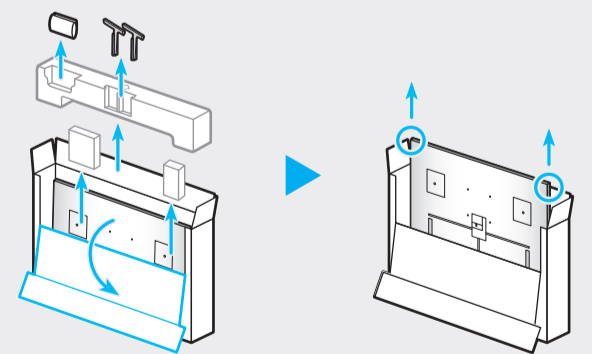

| | VESA A x B (mm) | C (mm) | D x 4 |
|--------------------|-----------------|--------|-------|
| 55LS03B 55LSB03 | 200 x 200 | 10-12 | M8 |
| 65LS03B 65LSB03 | 400 x 300 | | |

SAMSUNG

QUICK SETUP GUIDE
GUIDE D'INSTALLATION RAPIDE
GUÍA RÁPIDA DE CONFIGURACIÓN
GUIA RÁPIDO DE INSTALAÇÃO
KURZANLEITUNG ZUR KONFIGURATION
GUIDA DI INSTALLAZIONE RAPIDA

BN68-13846B-01

55"

65"

1

2

2-1

2-2

3