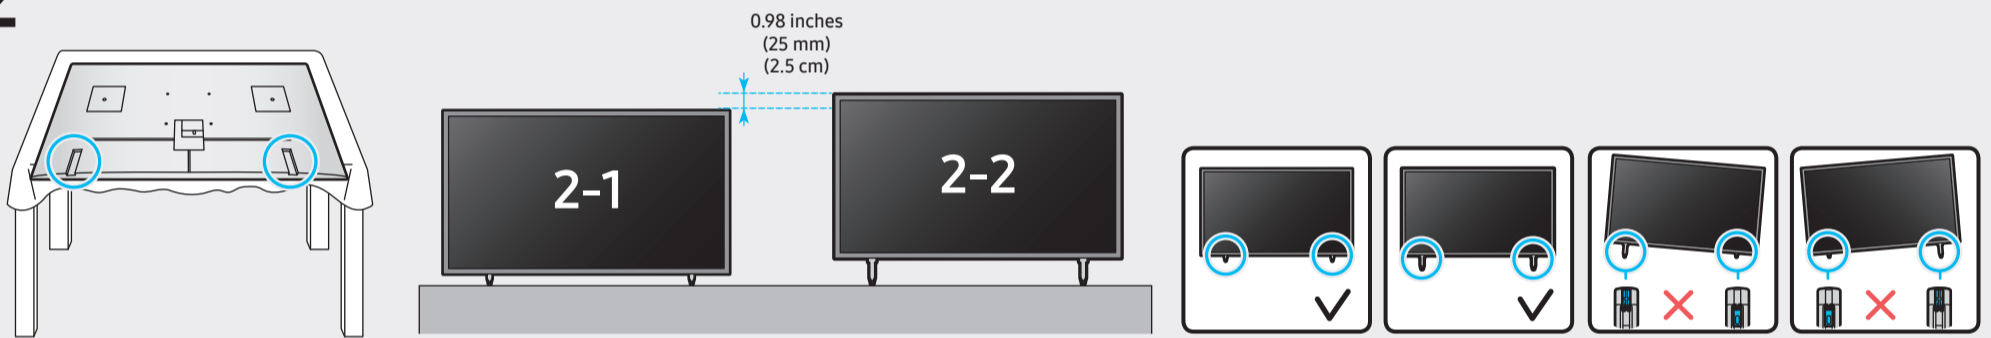

| | VESA A x B (mm) | C (mm) | D x 4 |
|--------------------|-----------------|--------|-------|
| 55LS03B 55LSB03 | 200 x 200 | 10-12 | M8 |
| 65LS03B 65LSB03 | 400 x 300 | | |

SAMSUNG

QUICK SETUP GUIDE
GUIDE D'INSTALLATION RAPIDE
GUÍA RÁPIDA DE CONFIGURACIÓN
GUIA RÁPIDO DE INSTALAÇÃO
KURZANLEITUNG ZUR KONFIGURATION
GUIDA DI INSTALLAZIONE RAPIDA

BN68-13846B-01

55"

65"

1

2

2-1

2-2

3