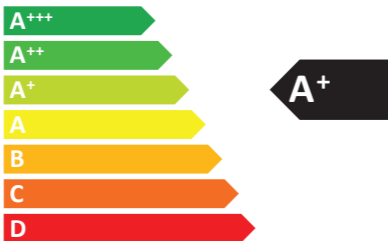

ENERG

енергия · ενεργεια

Y IJA
IE IA

SHARP

32BC0x, 32BC1x, 32BC2x, 32BC3x,
32BC4x, 32BC5x, 32BG2x,
32BG3x, 32BG4x, 32BG5x

ENERGIA · ЕНЕРГИЯ
ΕΝΕΡΓΕΙΑ · ENERGIJA
ENERGY · ENERGIE
ENERGI

31
Watt

45
kWh/annum