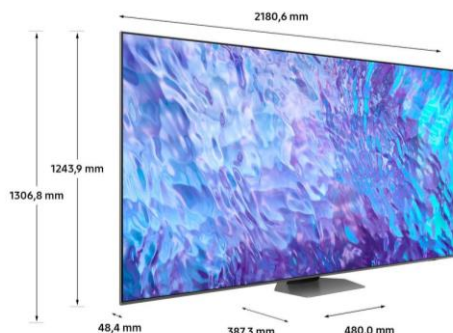

Design / Intégration	
Finesse du cadre	4 bords fins
Finesse de l'écran	Design Fin (25mm)
Couleur du cadre	CARBON SILVER
Type de pied	New Hexagon Plate
Couleur du pied	CARBON SILVER
Boîtier déporté One Connect	N/A

Diffusion	
Digital Broadcasting	DVB-T2CS2 x 2
Tuner analogique	Oui
Fonction double Tuner	Oui
CI+ (Common Interface)	CI+(1.4)

Audio	
Dolby Atmos	Oui
OTS (Object Tracking Sound)	OTS Lite
Q-Symphony 3.0	Oui
Puissance sonore (RMS)	40W
Canaux	2.2CH
Woofer intégré (basses)	Oui
Bluetooth Audio	Oui
AVA (Active Voice Amplifier)	Oui
Adaptive Sound	Son adaptatif +
2 connexions Bluetooth simultanées	Oui

Accessoires	
Télécommande universelle solaire	TM2360E
Compatible VESA	600 x 400
Profondeur du filetage (mm)	16-18
Taille de la vis	M8

Connectiques	
HDMI (Nombre de ports)	4
HDMI (Taux de rafraîchissement)	4K 120Hz (pour HDMI 1/2/3/4)
eARC	Oui
Anynet+ (HDMI-CEC)	Oui
USB (Nombre de ports)	2
USB-C	N/A
Ethernet (LAN)	1
Digital Audio Out (Optical)	1
Antenne TNT / Cable	Oui
Antenne Satellite	Oui

Gaming	
Mode jeu auto (ALLM)	Oui
Game Motion Plus	Oui
Super Ultra Wide Game View	Oui
Barre de jeu 3.0	Oui
Mini Map Zoom	Oui
FreeSync	FreeSync Premium Pro
Gaming Hub	Oui

Autres fonctionnalités	
Allumage instantané	Oui
Accessibilité	Oui
Recherche automatique des chaînes	Oui
Gestion des sous titres	Oui
ConnectShare™ (HDD)	Oui
ConnectShare™ (USB 2.0)	Oui
Guide des programmes EPG	Oui
Enregistrement (PVR)	Oui
Incrustation d'image	Oui
Dépannage à distance	Oui
IPv6 Support	Oui

Consommation	
Alimentation	AC220-240V 50/60Hz
Disponibilité des pièces détachées	7 ans
Garantie 10 ans anti-marquage	Oui
Indice de réparabilité	8,4
Consommation électrique (veille) (W)	0,5
Consommation électrique 1000hrs (kWh)	185
Classe énergétique	F
Mode éco	Oui

Spécifications techniques et logistiques	
Dimensions sans le pied (LxHxP)(mm)	2180,6 x 1243,9 x 48,4
Dimensions avec le pied (LxHxP)(mm)	2180,6 x 1306,8 x 387,3
Dimensions du carton (LxHxP)(mm)	2379 x 1431 x 350
Dimension du pied	480,0 x 387,3
Poids de l'écran sans le pied (kg)	56,3
Poids de l'écran avec le pied (kg)	65,8
Poids du carton (kg)	87,8
Code EAN	8806094987980