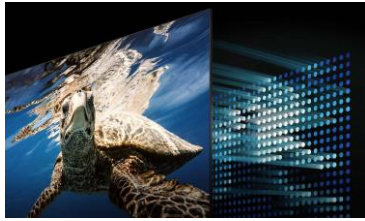

Direct Full Array

Un rétroéclairage Full LED associé à la technologie Local Dimming qui permet un contraste plus profond et des détails plus précis.