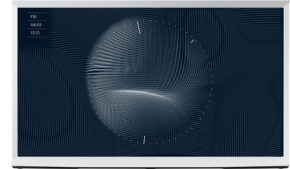

Samsung The Serif TQ43LS01BGU 109,2 cm (43") 4K Ultra HD Smart TV Wifi Blanc

Marque : Samsung

Famille de produit: The Serif

Code produit:
TQ43LS01BGUXXC

Nom du produit :
TQ43LS01BGU

- Écran certifié sans reflet : Profitez de votre contenu sans reflet en 4K
- Design 360° : Élégant de face comme de dos
- Pieds détachables inclus : Installez The Serif sur pieds ou sur un meuble
- Technologie QLED 4K UHD : Profitez de tous vos contenus en 4K

TV LS01B The Serif 108cm 43" Smart TV 2023

Samsung The Serif TQ43LS01BGU. Taille de l'écran: 109,2 cm (43"), Résolution de l'écran: 3840 x 2160 pixels, Type HD: 4K Ultra HD, Technologie d'affichage: QLED, Forme d'écran: Plat. Smart TV. Format d'image: 16:9. Format du système de signal numérique: DVB-C, DVB-S2, DVB-T2. Wifi, Ethernet/LAN.