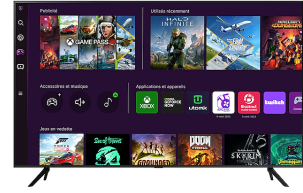

Samsung Series 7 55CU7175 139,7 cm (55") 4K Ultra HD Smart TV Wifi Noir

Marque : Samsung

Famille de produit: Series 7

Code produit:
TU55CU7175UXXC

Nom du produit : 55CU7175

- UHD 4K : Plus de détails et plus de couleurs
- Crystal Processor 4K
- Design Slim (60mm)
- Smart TV
- Gaming Hub : jouez avec et sans console

TU55CU7175UXXC

Samsung Series 7 55CU7175. Taille de l'écran: 139,7 cm (55"), Résolution de l'écran: 3840 x 2160 pixels, Type HD: 4K Ultra HD, Technologie d'affichage: LED, Forme d'écran: Plat. Smart TV. Format d'image: 16:9. Format du système de signal numérique: DVB-C, DVB-S2, DVB-T2. Wifi, Ethernet/LAN. Couleur du produit: Noir