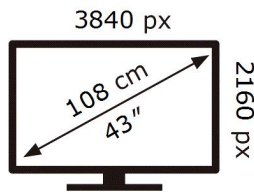

**ENERG**

**SAMSUNG**

UE43CU7170U

**54** kWh/1000h

ABCDEF **G**

**HDR**

**113** kWh/1000h

2019/2013