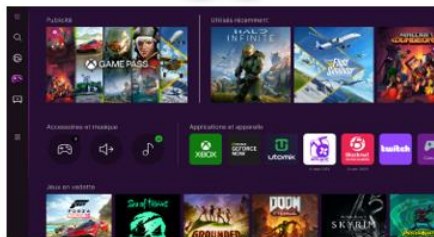

Gaming Hub

La plateforme qui regroupe tous vos jeux et services de Cloud Gaming au même endroit