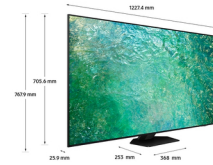

## Samsung Series 8 QE55QN85CAT 139,7 cm (55") 4K Ultra HD Smart TV Wifi Argent

Marque : Samsung

Famille de produit: Series 8

Code produit:  
QE55QN85CATXZT

Nom du produit :  
QE55QN85CAT

Samsung Series 8 QE55QN85CAT. Taille de l'écran: 139,7 cm (55"), Résolution de l'écran: 3840 x 2160 pixels, Type HD: 4K Ultra HD, Technologie d'affichage: Neo QLED, Forme d'écran: Plat, Rétroéclairage LED: Mini LED. Smart TV. Format d'image: 16:9. Format du système de signal numérique: DVB-C, DVB-S2, DVB-T2. Wifi, Ethernet/LAN. Couleur du produit: Argent