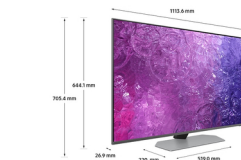

Samsung Series 9 QE50QN90CAT 127 cm (50") 4K Ultra HD Smart TV Wifi Charbon

Marque : Samsung

Famille de produit: Series 9

Code produit:
QE50QN90CATXZT

Nom du produit :
QE50QN90CAT

Samsung Series 9 QE50QN90CAT. Taille de l'écran: 127 cm (50"), Résolution de l'écran: 3840 x 2160 pixels, Type HD: 4K Ultra HD, Technologie d'affichage: Neo QLED, Forme d'écran: Plat, Rétroéclairage LED: Mini LED. Smart TV. Format d'image: 16:9. Format du système de signal numérique: DVB-C, DVB-S2, DVB-T2. Wifi, Ethernet/LAN. Couleur du produit: Charbon

Écran		représentation / réalisation	
Taille de l'écran *	127 cm (50")	Type AMD FreeSync	FreeSync Premium Pro
Type HD *	4K Ultra HD		Game Bar 3.0, Mode de faible latence automatique (ALLM), Dynamic Black EQ, Game Motion Plus, Super Ultra Wide Game View
Technologie d'affichage *	Neo QLED	Fonctions du jeu	
Rétroéclairage LED	Mini LED	Convertisseur 4K	✓
Forme d'écran *	Plat	Prise en charge de l'application SmartThings	✓
Format d'image *	16:9	Tap view	✓
Résolutions graphiques prises en charge	3840 x 2160	Image adaptative	✓
Taux de rafraîchissement natif	120 Hz	Support de Dex sans fil	✓
Nom marketing du ratio de contraste dynamique	Quantum Matrix Technology	Vue multiple	✓
Résolution de l'écran *	3840 x 2160 pixels	Son de la télévision vers un appareil mobile	✓
Diagonale d'écran (cm)	127 cm	Contrôle parental	✓
Écran antireflet	✓	Enregistrement USB	✓
Tuner TV		Connectivité	
Type de tuner *	Analogique et numérique	Canal de retour audio (ARC, Audio Return Channel)	✓
Format du système de signal numérique *	DVB-C, DVB-S2, DVB-T2	Connecteur PC intégré (D-Sub) *	✗
Nombre de tuners	2 tuner(s)	Nombre de port ethernet LAN (RJ-45)	1
Recherche automatique des canaux	✓	Quantité de Ports USB 2.0 *	2
TV intelligente / smart TV		Sortie Audio numérique (Optique)	1
Smart TV *	✓	Quantité de ports RF	2
Internet TV *	✓	Interface commune Plus (CI+) *	✓
Système d'exploitation installé *	Tizen	Version Common Interface Plus (CI+)	1.4
Timeshift	✓	Quantité de ports HDMI *	4
Reflét d'écran	✓	Contrôle d'électronique grand publique (CEC)	Anynet+
Miroir acoustique	✓	Secteur d'entrée d'alimentation	✓
HbbTV (Hybrid Broadcast Broadband TV)	✓	Caractéristiques de gestion	
Version HbbTV (Hybrid Broadcast Broadband TV)	2.0.3	Commande vocale	✓
Miroir de lancement TV	✓	Guide de programme électronique	✓
Guide universel	✓	Affichage à l'écran (OSD)	✓
Audio		Incrustation d'images (PIP)	✓
Puissance évaluée de RMS *	40 W		
Canaux de sortie audio	2.2 canaux