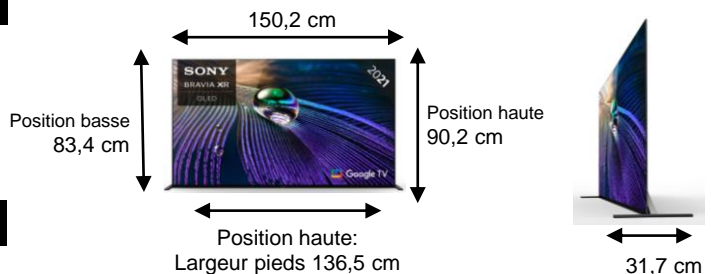

Ces caractéristiques sont soumises à titre indicatif et peuvent être modifiées sans préavis. Les marques commerciales sont la propriété de leurs détenteurs respectifs

* Fonctions disponibles via mise à jour ultérieure

** La disponibilité des applications peut évoluer dans le temps en fonction des décisions de Google et des éditeurs de service. Sony ne peut être responsable de la disparition d'une application ou d'un service.
*** conformément à la réglementation européenne UE 2019/213