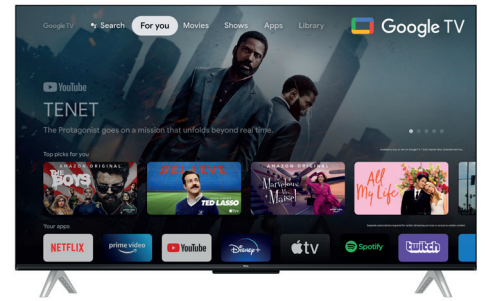

TCL

43P638

IMAGE

Taille d'écran: diagonale (pouce/cm)	43 / 109.2
Taille d'écran visible : diagonale(pouce/)	43 / 108
Résolution écran	UHD
Wide color technology	Dynamic color
HDR (High Dynamic Range)	-
Formats HDR	Dolby Vision, HDR10, PQ10, HLG
HDR luminosité	-
Picture Performance Index*	2400
Résolution	3840x2160
Incurvé / courbure	-
10 bits panel	Oui
Contraste dynamique	Mega
Technologie d'amélioration d'image	IPQ 2.0 Engine
Anti-reflet	-
Fonctionnalité d'upscaling	UHD Machine Learning AI SR
Gestion des couleurs	20P & 2P calibration
Réduction du bruit	Oui
Mode film	Oui

* Indice de Fluidité de l'Image

SON

Puissance son	2x10 W
Dolby	Dolby AC4, Dolby TrueHD
Sound Processing	Dolby Atmos, Virtualization & upmix
Equaliser	Préréglages
Type haut parleur	2.0 sound system
Qualité du son	-
Haut parleur	Full range down
Digital Pure Sound	-
Woofers	-
Contrôle du son auto	Oui

CONTENU SMART TV

Processeur	Quad Core
SmartTV	GoogleTV (29 langues)
Android OS	GoogleTV (ATV 11.0)
Guide On (IP-EPG)	-
4K	Netflix, YouTube, Amazon Prime, Apple-TV+ & bien plus encore
Applications	Google Play Store
Réseaux sociaux	-
Navigateur internet	-
HbbTV	2.0.2
Microphone intelligent intégré au TV	-

FONCTIONS UTILISATEUR

Smartphone / Tablette support	Oui
Lecteur Multimedia USB*	Oui
Sous titrage	Oui
Compatibilité DivX	-
Horloge & arrêt programmable	-
Mode jeu	Auto
Mode sport	Oui
Multipicture	PAT
Mise en veille programmable	Oui
Mode hôtel	Oui
Menu : langues	29
HDMI CEC (T-link)	Full
Commutateur rapide HDMI	Oui

* clé USB/ Disque Dur (non fournis)

CONVERGENCE

Bluetooth	A2DP, HID
DLNA 1.5	Oui
Wifi display	Chromecast & T-cast
USB HID support	Oui

TELECOMMANDE

Piles incluses	Oui
Télécommande incluse	RC902V1+RC802NU1

RECEPTION

DTV Tuner	DVB-T2/C/S2
Tuner analogique	H.265 UHD, H.264, MPEG-2
Tuner analogique	Oui
Systèmes de tuner analogique	PAL/SECAM/NTSC (AV) BG/DK/LL'
CI+	Oui (1.4, ECP)
EPG (DVB EIT/SI)	Jusqu'à 8 jours
Recherche automatique des chaînes	Oui
Télétexte	Oui

CONNECTIQUE

HDMI	3 x 2.1
HDCP 2.2	2,3
USB	1 x 3.0
YPbPr	CVBS optionnel
Entrée DVI vidéo	-
RJ-45	Oui
Wifi	Intégré ac/n/g 2.4/5Ghz MIMO
Sortie audio digitale	Optique
Prise casque	Oui
Entrée antenne (terrestre /câble)	1
Entrée antenne (satellite)	1
Sat: Diseq / Unicable	Oui v.2.2 / Mise à jour
Port CI	1
HDMI eARC/ARC	eARC HDMI1
HDMI Résolution max	2160P/60Hz 422 12bit
Câble alimentation	Détachable, 1.5m

GAMING

HDMI 2.1 :	Fonctionnalités	UHD 120p, ALLM
	VRR / FreeSync / G-sync	-

DESIGN

Couleur	Métal noir brossé
VESA	200 x 200 mm
Design du pied	Sur les côtés

CONSOMMATION ELECTRIQUE