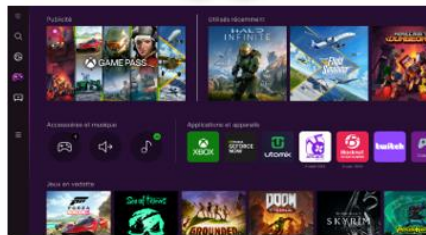

Gaming Hub

La plateforme qui regroupe tous vos jeux et services de Cloud Gaming au même endroit