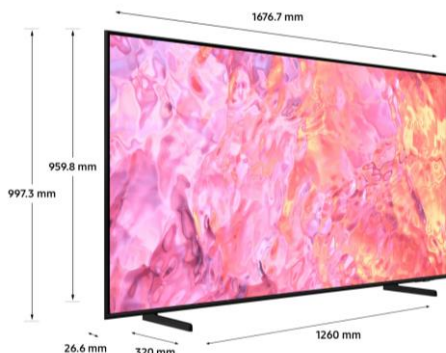

Audio		Autres fonctionnalités	
Dolby Atmos	Non	ConnectShare™ (HDD)	Oui
OTS (Object Tracking Sound)	OTS Lite	ConnectShare™ (USB 2.0)	Oui
Q-Symphony 3.0	Oui	Guide des programmes EPG	Oui
Puissance sonore (RMS)	20W	Enregistrement (PVR)	Oui
Canaux	2CH	Incrustation d'image	N/A
Woofer intégré (basses)	N/A	Dépannage à distance	Oui
Bluetooth Audio	Oui	IPv6 Support	Oui
AVA (Active Voice Amplifier)	N/A		
Adaptive Sound	Son adaptatif		
2 connexions Bluetooth simultanées	Oui		

Accessoires		Consommation	
Télécommande universelle	Oui et Solaire (TM2360E)	Alimentation	AC220-240V 50/60Hz
Compatible VESA	400 x 400	Disponibilité des pièces détachées	7 ans
Profondeur du filetage (mm)	11-13	Garantie 10 ans anti marquage	Oui
Taille de la vis	M8	Indice de réparabilité	8

Connectiques		Consommation	
HDMI (Nombre de ports)	3	Consommation électrique (veille) (W)	0.5
HDMI (Taux de rafraichissement)	N/A	Consommation électrique 1000hrs (kWh)	85
eARC	Oui	Classe énergétique	D
Anynet+ (HDMI-CEC)	Oui	Mode éco	Oui
USB (Nombre de ports)	2		
USB-C	N/A		
Ethernet (LAN)	1		
Digital Audio Out (Optical)	1		
Antenne TNT / Cable	Oui		
Antenne Satellite	Oui		

Spécifications techniques et logistiques	
Dimensions sans le pied (LxHxP)(mm)	1676.7 x 959.8 x 26.6
Dimensions avec le pied (LxHxP)(mm)	1676.7 x 997.3 x 320
Dimensions du carton (LxHxP)(mm)	1834 x 1110 x 190
Dimension du pied	1260 x 320

Poids de l'écran sans le pied (kg)	31.4
Poids de l'écran avec le pied (kg)	32

Poids du carton (kg)	42.3

Code EAN	8806094908695