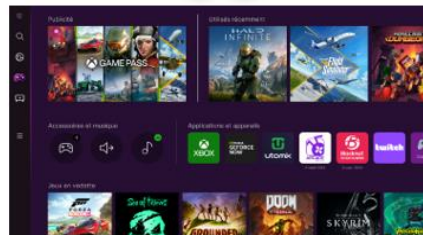

Gaming Hub

La plateforme qui regroupe tous vos jeux et services de Cloud Gaming au même endroit