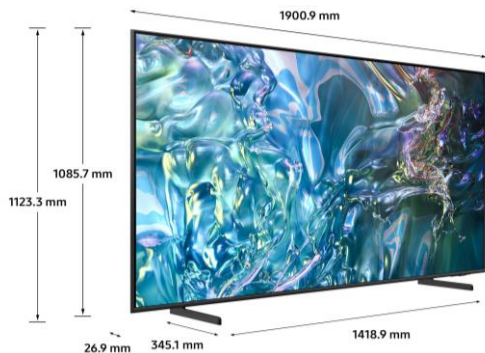

ACCESSOIRES

Télécommande universelle	Oui et Solaire (TM2360E)
Compatible VESA	600 x 400 mm
Longueur de la vis	11-13mm
Taille de la vis	M8

CONNECTIQUES

HDMI (=Nombre de ports)	3
HDMI (Taux de rafraichissement)	4K 60Hz (for HDMI 1/2/3)
eARC	Oui
Anynet+ (HDMI-CEC)	Oui
USB (Nombre de ports)	2 x USB-A
USB-C	N/A
Ethernet (LAN)	1
Digital Audio Out (Optical)	1
Antenne TNT / Cable	Oui
Antenne Satellite	Oui