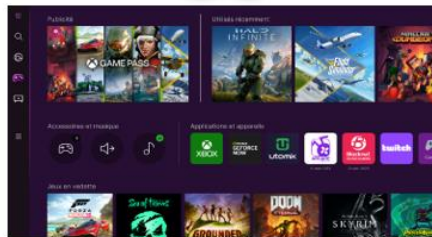

Gaming Hub

La plateforme qui regroupe tous vos jeux et services de Cloud Gaming au même endroit