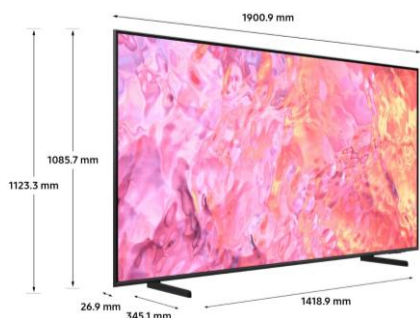

Design / Intégration	
Finesse du cadre	3 bords fins
Finesse de l'écran	Design Fin (25mm)
Couleur du cadre	BLACK
Type de pied	NEW SIMPLE STAND
Couleur du pied	BLACK
Boîtier déporté One Connect	N/A

Diffusion	
Digital Broadcasting	DVB-T2CS2
Tuner analogique	Oui
Fonction double Tuner	N/A
CI+ (Common Interface)	CI+(1.4)

Audio	
Dolby Atmos	Oui
OTS (Object Tracking Sound)	OTS Lite
Q-Symphony 2.0	Oui
Puissance sonore (RMS)	20W
Canaux	2CH
Woofer intégré (basses)	N/A
Bluetooth Audio	Oui
AVA (Active Voice Amplifier)	N/A
Adaptive Sound	Son adaptatif
2 connexions Bluetooth simultanées	Oui

Accessoires	
Télécommande universelle solaire	TM2360E
Compatible VESA	600 x 400
Profondeur du filetage (mm)	11-13
Taille de la vis	M8

Connectiques	
HDMI (Nombre de ports)	3
HDMI (Taux de rafraîchissement)	N/A
eARC	Oui
Anynet+ (HDMI-CEC)	Oui
USB (Nombre de ports)	2
USB-C	N/A
Ethernet (LAN)	1
Digital Audio Out (Optical)	1
Antenne TNT / Cable	Oui
Antenne Satellite	Oui

Gaming	
Mode jeu auto (ALLM)	Oui
Game Motion Plus	Oui
Super Ultra Wide Game View	Oui
Barre de jeu 3.0	Oui
Mini Map Zoom	Oui
FreeSync	N/A
Gaming Hub	Oui

Autres fonctionnalités	
Allumage instantané	Oui
Accessibilité	Oui
Recherche automatique des chaînes	Oui
Gestion des sous titres	Oui
ConnectShare™ (HDD)	Oui
ConnectShare™ (USB 2.0)	Oui
Guide des programmes EPG	Oui
Enregistrement (PVR)	Oui
Incrustation d'image	N/A
Dépannage à distance	Oui
IPv6 Support	Oui

Consommation	
Alimentation	AC220-240V 50/60Hz
Disponibilité des pièces détachées	7 ans
Garantie 10 ans anti-marquage	Oui
Indice de réparabilité	8,3
Consommation électrique (veille) (W)	0,39
Consommation électrique 1000hrs (kWh)	139
Classe énergétique	F
Mode éco	Oui

Spécifications techniques et logistiques	
Dimensions sans le pied (LxHxP)(mm)	1900.9 x 1085.7 x 26.9
Dimensions avec le pied (LxHxP)(mm)	1900.9 x 1123.3 x 345.1
Dimensions du carton (LxHxP)(mm)	2075 x 1237 x 220
Dimension du pied	1418.9 x 345.1
Poids de l'écran sans le pied (kg)	41.5
Poids de l'écran avec le pied (kg)	42.5
Poids du carton (kg)	55.3

Code EAN	8806094908701