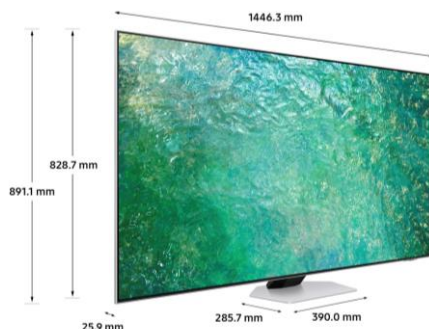

Design / Intégration	
Finesse du cadre	4 bords fins
Finesse de l'écran	Design Fin (25mm)
Couleur du cadre	BRIGHT SILVER
Type de pied	HEXAGON PLATE
Couleur du pied	BRIGHT SILVER
Boîtier déporté One Connect	N/A

Diffusion	
Digital Broadcasting	DVB-T2CS2 x 2
Tuner analogique	Oui
Fonction double Tuner	Oui
CI+ (Common Interface)	CI+(1.4)

Audio	
Dolby Atmos	Oui
OTS (Object Tracking Sound)	OTS
Q-Symphony 3.0	Oui
Puissance sonore (RMS)	60W
Canaux	2.2.2CH
Woofer intégré (basses)	Oui
Bluetooth Audio	Oui
AVA (Active Voice Amplifier)	Oui
Adaptive Sound	Son adaptatif +
2 connexions Bluetooth simultanées	Oui

Accessoires	
Télécommande universelle	Oui et Solaire (TM2360E)
Compatible VESA	400 x 300
Profondeur du filetage (mm)	11-13
Taille de la vis	M8

Connectiques	
HDMI (Nombre de ports)	4
HDMI (Taux de rafraîchissement)	4K 120Hz (pour HDMI 1/2/3/4)
eARC	Oui
Anynet+ (HDMI-CEC)	Oui
USB (Nombre de ports)	2
USB-C	N/A
Ethernet (LAN)	1
Digital Audio Out (Optical)	1
Antenne TNT / Cable	Oui
Antenne Satellite	Oui

Gaming	
Mode jeu auto (ALLM)	Oui
Game Motion Plus	Oui
Super Ultra Wide Game View	Oui
Barre de jeu 3.0	Oui
Mini Map Zoom	Oui
FreeSync	FreeSync Premium Pro
Gaming Hub	Oui

Autres fonctionnalités	
Allumage instantané	Oui
Accessibilité	Oui
Recherche automatique des chaînes	Oui
Gestion des sous titres	Oui
ConnectShare™ (HDD)	Oui
ConnectShare™ (USB 2.0)	Oui
Guide des programmes EPG	Oui
Enregistrement (PVR)	Oui
Incrustation d'image	Oui
Dépannage à distance	Oui
IPv6 Support	Oui

Consommation	
Alimentation	AC220-240V 50/60Hz
Disponibilité des pièces détachées	7 ans
Garantie 10 ans anti marquage	Oui
Indice de réparabilité	6,5
Consommation électrique (veille) (W)	0.5
Consommation électrique 1000hrs (kWh)	90
Classe énergétique	F
Mode éco	Oui

Spécifications techniques et logistiques	
Dimensions sans le pied (LxHxP)(mm)	1446.3 x 828.7 x 25.9
Dimensions avec le pied (LxHxP)(mm)	1446.3 x 891.1 x 285.7
Dimensions du carton (LxHxP)(mm)	1621 x 947 x 189
Dimension du pied	390.0 x 285.7
Poids de l'écran sans le pied (kg)	23.7
Poids de l'écran avec le pied (kg)	27.3
Poids du carton (kg)	35.2
Code EAN	8806094906189