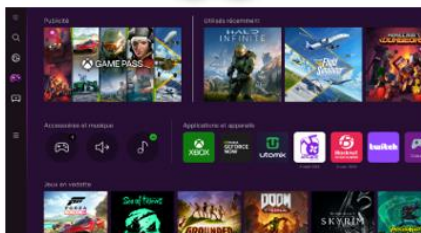

Gaming Hub

La plateforme qui regroupe tous vos jeux et services de Cloud Gaming au même endroit