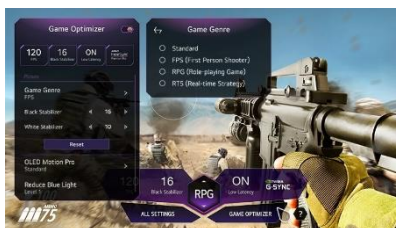

LG ThinQ AI

amazon alexa

Hey Google

Contrôle Vocal

Les smart TV LG intègrent 3 Intelligences artificielles :

- ThinQ pour vous simplifier la navigation et le paramétrage de votre TV au quotidien via la reconnaissance vocale.
- Google Assistant et Amazon Alexa pour des recherches et contrôler vos objets domotiques compatibles.

Sport Alert

Le téléviseur vous alertera des horaires de diffusion des matchs et des résultats afin que vous puissiez suivre chaque moment de vos équipes favorites.

Optimiseur de Jeu

L'Optimiseur de Jeu ajuste les paramètres d'images et optimise les graphismes. Personnalisez vos réglages en temps réel, peu importe le type de jeu auquel vous jouez.