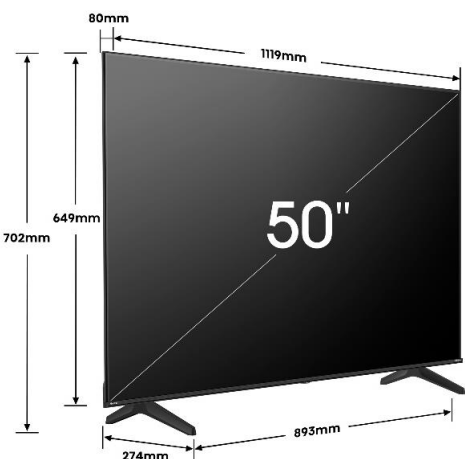

IMAGE

Taille de l'écran	50" – 126 cm
Résolution de l'écran	Ultra HD (3840x2160)
Technologie d'affichage	Direct LED
Fréquence native de la dalle	60 Hz
Pic de luminosité	300nits

TRAITEMENT DE L'IMAGE

HDR	Oui
Compatibilité formats HDR	Dolby Vision, HDR10+, HDR10, HLG
Capteur de luminosité	Oui
Compensation de mouvement (MEMC)	Oui
Upscaling Ultra HD / 4K	Oui
Spectre Colorimétrique Elargi	Oui
Compatible couleurs 8 bits	Oui
Format de décodage	HEVC (H.265), VP9, H.264, MPEG4, MPEG2, AV1
Mode(s) Cinéma	Oui
Mode Filmmaker	Oui
Mode Sport	Oui
Mode Jeu	Mode Jeu Plus

CONNECTIQUES

Prises HDMI	3 x HDMI 2.1
Dont HDMI compatible ARC/eARC	1 (eARC)
Compatible VRR (Variable refresh rate)	Oui
Compatible Mode Jeu Auto (ALLM)	Oui
Prises USB Multimédias	2
Sortie Audio S/PDIF	1
Entrée Audio (L/R)	1(mini)
Prise casque	1
Prises antennes	2
Entrée Composite (AV)	1(mini)
Ethernet (RJ45)	1

RECEPTION ET FONCTIONNALITE

Tuner	DVB-T2/T/C/S2/S
Certification Fransat	Oui
Hbbtv	Oui
Common Interface (CI+)	Oui
Contrôle Parental	Oui
PVR	Oui
Timeshift	Oui
Mode Hôtel	Oui

DESIGN

Finesse du cadre	Sans bord
Finition	Dark Grey
Pied central	-
Pieds ajustables	Oui

SMART TV

Smart TV	Oui (VIDAA U7.6)
Assistant vocal intégré	Oui (Alexa / VIDAA Voice)
Contrôle vocal via télécommande	Oui
Navigateur internet	Oui
Lecteur multimédia	Oui (Vidéo/Audio/Photo)
Wifi intégré	Oui
Bluetooth	Oui (Audio, Souris, Clavier)
Partage de contenus (DLNA)	Oui
Partage d'écran	Oui (PC, Tablette, Mobile)
Magasin d'applications	Oui
Mode d'image automatique via IA	Oui
Vidaa ART	Oui
Applications en accès direct sur la télécommande	Oui (Netflix, Youtube, ...)

SON

Puissance des haut-parleurs	2x10 W
Effet surround	-
Dolby Atmos	-
DTS Virtual X	Oui
Compatibilité AC-4	Oui
Égaliseur	Oui (Paramètres avancés)

FORMATS SUPPORTÉS

Vidéo	.mp4/.mov/.mkv/.ts/.avi/.wmv/.flv/.webm
Audio	.wav/.mp3/.wma/.flac
Image	.jpg/.jpeg/.bmp/.PNG/.GIF

DONNEES ENERGETIQUE

Alimentation	100V-240V 50/60Hz
Classe énergétique en SDR	E
Classe énergétique en HDR	G
Consommation en veille	≤0.5 W
Consommation en SDR	54 kWh/1000h
Consommation en HDR	80 kWh/1000h
Quantité de mercure	0 mg
Présence de plomb	Oui
Arrêt programmable	Oui
Mise en veille automatique	Oui

ACCESSOIRES FOURNIS

Télécommande	Télécommande vocale (ERF2AC36H)
Piles pour télécommande	AAAx2
Compatibilité fixation VESA (mm)	200x400 mm
Câble d'alimentation	Oui

SPECIFICITES TECHNIQUES

Référence	50A6N
EAN	6942351406268
Dimension du carton (L*P*H, en cm)	1265x135x799 mm
Dimension du produit avec les pieds	1119x274x702 mm
Dimension du produit sans les pieds	1119x80x649 mm
Ecartement des pieds	893mm
Poids du produit + carton	12.5kg
Poids du produit avec pieds	10kg
Poids du produit sans pieds	9.5kg

*1 peut ne pas être disponible au moment de l'achat

2 Prise en charge des spécifications HDMI2.1 : ALLM, eARC, VRR.

Le taux de rafraîchissement varie de 48Hz-60Hz sous une résolution de 4K.

Fiche produit préliminaire, visuels non contractuels, informations sujettes à modification