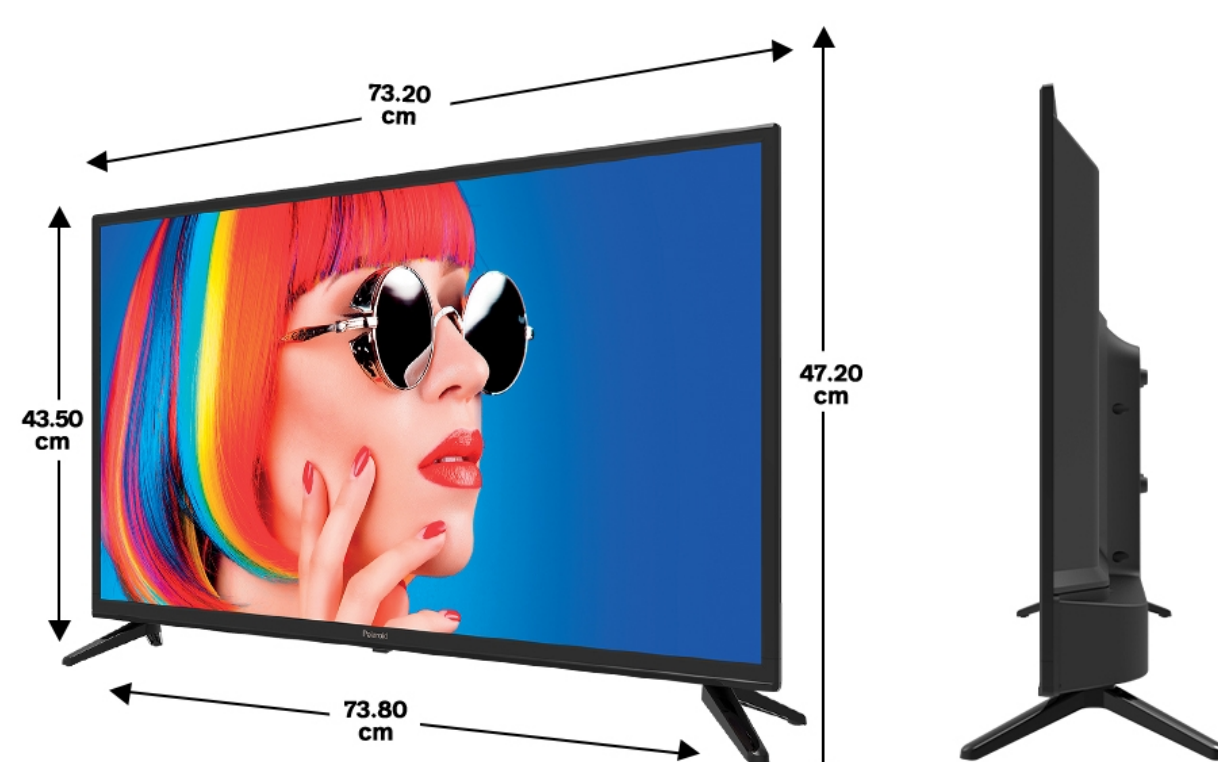

Polaroid

32" HD

Téléviseur LED HD 32" (80cm) – Une belle qualité d'image et une taille universelle !

Avec son écran HD de 32 pouces (80cm), ce Téléviseur LED de Polaroid vous permettra de découvrir une nouvelle expérience visuelle ! Profitez de beaux rendus couleur et des images fluides grâce à la résolution 1366 x 768 HD, une luminosité homogène et des couleurs éblouissantes. Pensée pour être compatible avec vos appareils indispensables, la connectique de la TV POLAROID SERIE 2000 comprend une prise HDMI ARC, 1 prise USB 2.0, une entrée CI+ et une sortie coaxiale.

Points Forts

- Qualité d'image : technologie LED et résolution HD 1366 x 768
- Taille universelle 32 pouces
- Connectiques : HDMI 1.4 + HDMI ARC + 2 USB 2.0 PVR
- Finition : Pieds latéraux et encadrement minimalistes
- Haut parleurs : 2 x 8 Watt