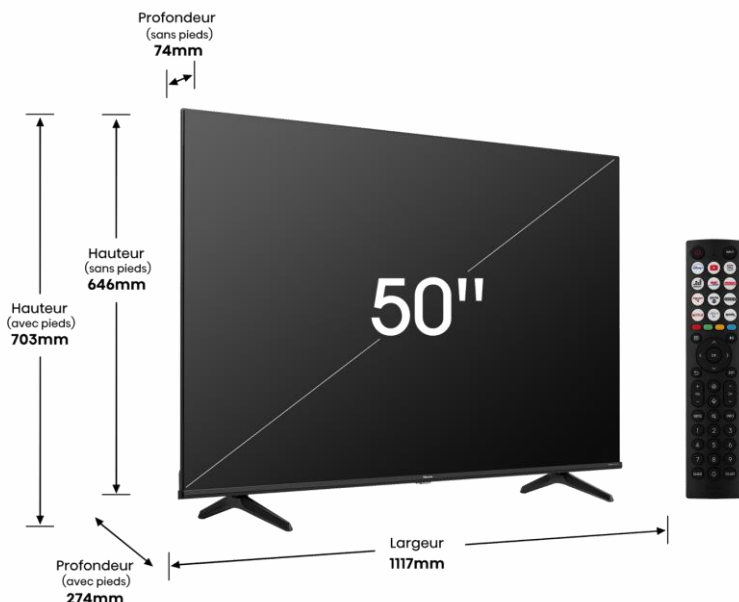

IMAGE

Taille de l'écran	50" – 127 cm
Résolution de l'écran	Ultra HD (3840x2160)
Technologie d'affichage	QLED Direct LED
Fréquence native de la dalle	50Hz / 60 Hz

TRAITEMENT DE L'IMAGE

HDR	Oui
Compatibilité formats HDR	Dolby Vision, HDR10+, HDR10, HLG
Compensation de mouvement (MEMC)	Oui
Upscaling Ultra HD	Oui
Quantum Dot (QLED)	Oui
Format de décodage	HEVC (H.265), VP9, H.264, MPEG4, MPEG2, AV1
Mode(s) Cinéma	Oui
Mode Sport	Oui
Mode Jeu	Oui, Game Mode Plus
Input lag en Mode Jeu	8 ms

CONNECTIQUES

Prises HDMI	3 x HDMI 2.0
Dont HDMI compatible ARC/eARC	1
Compatible VRR (Variable refresh rate)	Oui
Compatible Mode Jeu Auto (ALLM)	Oui
Prises USB Multimédias	2
Sortie Audio S/PDIF	1 (mini)
Entrée Audio (L/R)	1
Prise casque	1
Prises antennes	2
Entrée Composite (AV)	1 (mini)
Ethernet (RJ45)	1

RECEPTION ET FONCTIONNALITE

Tuner	DVB-T2/C/S2/S
Certification Fransat	Oui
Hbbtv	Oui
Common Interface (CI+)	Oui
Contrôle Parental	Oui
PVR	Oui
Timeshift	Oui
Mode Hôtel	Oui

DESIGN

Finesse du cadre	Bord flottant
Finition	Brossé – Noir
Système de management des câbles	-

SMART TV

Smart TV	Oui (VIDAA U6)
Assistant vocal intégré	Oui (Alexa / VIDAA Voice)
Contrôle vocal via télécommande	Oui
Navigateur internet	Oui
Lecteur multimédia	Oui (Vidéo/Audio/Photo)
Wifi intégré	Oui
Bluetooth	Oui (Audio, Souris, Clavier)
Partage de contenus (DLNA)	Oui
Partage d'écran	Oui (PC, Tablette, Mobile)
Magasin d'applications	Oui
Mode d'image automatique via IA	-
Vidaa ART	Oui
Applications en accès direct sur la télécommande	Oui (Netflix, Youtube, Prime Vidéo, Rakuten.tv, Canal+, Plex, Deezer et Molotov)

SON

Puissance des haut-parleurs	2 x 8 W
Effet surround	Oui (decoding DTS Virtual:X™)
Dolby Atmos	Oui
Dolby Audio	Oui
Compatibilité AC-4	Oui
Égaliseur	Oui (Paramètres avancés)

FORMATS SUPPORTÉS

Vidéo	.avi, .mp4, .mov, .mkv, .mpg, .mpeg, .vob, .flv, .webm, .ogm
Audio	.wma, .mp4, .FLAC, .MP2, .MP3 music (mp3 aac wma wav)
Image	.jpeg, .bmp, .PNG, .GIF

DONNEES ENERGETIQUE

Alimentation	100V-240V 50Hz
Classe énergétique en SDR	G
Classe énergétique en HDR	G
Consommation en veille	≤0.5 W
Consommation en SDR	70 kWh/1000h
Consommation en HDR	100 kWh/1000h
Quantité de mercure	0 mg
Présence de plomb	Oui
Arrêt programmable	Oui
Mise en veille automatique	Oui

ACCESSOIRES FOURNIS

Télécommande	Télécommande vocale (ERF2L36H)
Piles pour télécommande	AAAx2
Compatibilité fixation VESA (mm)	200x300 mm
Câble d'alimentation	Oui

SPECIFICITES TECHNIQUES

Référence	50E77KQ
EAN	6942147491928
Dimension du carton (L*P*H, en mm)	1249x136x777 mm
Dimension du produit avec les pieds	1117x274x703 mm
Dimension du produit sans les pieds	1117x74x646 mm
Écartement du/des pied(s)	873 mm
Poids du produit + carton	13.9 kg
Poids du produit avec pieds	10 kg
Poids du produit sans pieds	9.8 kg

*1 peut ne pas être disponible au moment de l'achat

Fiche produit préliminaire, visuels non contractuels, informations sujettes à modification