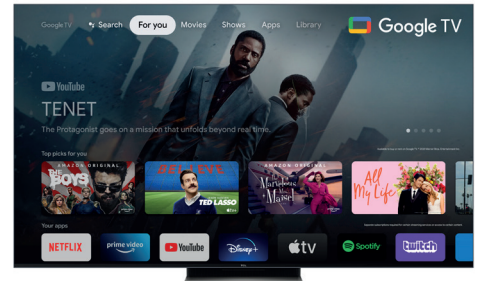

TCL

55C835

IMAGE

Taille d'écran: diagonale (pouce/cm)	55 / 139.7
Taille d'écran visible : diagonale(pouce/)	54.6 / 139
Résolution écran	UHD
Wide color technology	Quantum Dot
HDR (High Dynamic Range)	Yes
Formats HDR	Dolby Vision IQ, HDR10+, HDR10, PQ10, HLG
HDR luminosité	1000 nits
Picture Performance Index*	4200
Résolution	3840x2160
Incurvé / courbure	-
10 bits panel	Oui
Contraste dynamique	Mega
Technologie d'amélioration d'image	AI PQ 2.0 Engine
Dimming	Oui
Anti-reflet	-
Fonctionnalité d'upscaling	UHD SR neural networks
Gestion des couleurs	3D LUT, 10P & 2P calibration
Réduction du bruit	Oui
Mode film	Oui

* Indice de Fluidité de l'Image

SON

Puissance son	2x15 W + 20W
Puissance musicale	2x50 W
Dolby	Dolby AC4, Dolby TrueHD
Sound Processing	Dolby Atmos, Virtualization & upmix
Equaliser	7 band
Type haut parleur	Down Firing
Qualité du son	ONKYO
Haut parleur	2 way
Digital Pure Sound	-
Woofers	Oui
Contrôle du son auto	Oui

CONTENU SMART TV

Processeur	Quad Core
SmartTV	GoogleTV (29 langues)
Android OS	GoogleTV (ATV 11.0)
Guide On (IP-EPG)	-
4K	Netflix, YouTube, Amazon Prime, Apple-TV+ & bien plus encore
Applications	Google Play Store
Réseaux sociaux	-
Navigateur internet	-
HbbTV	2.0.2
Microphone intelligent intégré au TV	Oui

FONCTIONS UTILISATEUR

Smartphone / Tablette support	Oui
Lecteur Multimedia USB*	Oui
Sous titrage	Oui
Compatibilité DivX	-
Horloge & arrêt programmable	-
Mode jeu	Auto
Mode sport	Oui
Multipicture	PAT
Mise en veille programmable	Oui
Mode hôtel	-
Menu : langues	29
HDMI CEC (T-link)	Full
Commutateur rapide HDMI	Oui

* clé USB/ Disque Dur (non fournis)

CONVERGENCE

Bluetooth	A2DP, HID
DLNA 1.5	Oui
Wifi display	Chromecast & T-cast
USB HID support	Oui

TELECOMMANDE

Piles incluses	Oui
Télécommande incluse	RC902V1+RC802NU1

RECEPTION

DTV Tuner	DVB-T2/C/S2
Tuner analogique	H.265 UHD, H.264, MPEG-2
Tuner analogique	Oui
Systèmes de tuner analogique	PAL/SECAM/NTSC (AV) BG/DK/LL'
CI+	Oui (1.4, ECP)
EPG (DVB EIT/SI)	Jusqu'à 8 jours
Recherche automatique des chaînes	Oui
Télétexte	Oui

CONNECTIQUE

HDMI	4 x 2.1
HDCP 2.2	2,3
USB	1 x 2.0
YPbPr	CVBS Optional
Entrée DVI vidéo	-
RJ-45	Oui
Wifi	Built-in ax/ac/n 2.4/5Ghz MIMO
Sortie audio digitale	Optique
Prise casque	Oui
Entrée antenne (terrestre /câble)	1
Entrée antenne (satellite)	1
Sat DISEqC	Oui v.2.2 / Oui
Port CI	1
HDMI eARC/ARC	eARC HDMI 1
HDMI Résolution max	2160P/120Hz 444 12bit, (2160P/144Hz 444 10bit)
MHL	Oui (3.0) via HDMI1
Câble alimentation	Détachable, 1.5m

GAMING

HDMI 2.1 :	Fonctionnalités	UHD 144p HDR, ALLM, eARC
	VRR / FreeSync / G-sync	Yes / Premium Pro / -

DESIGN

Couleur	Brushed titanium metal front
VESA	300 x 300 mm
Design du pied	Central

CONSOMMATION ELECTRIQUE