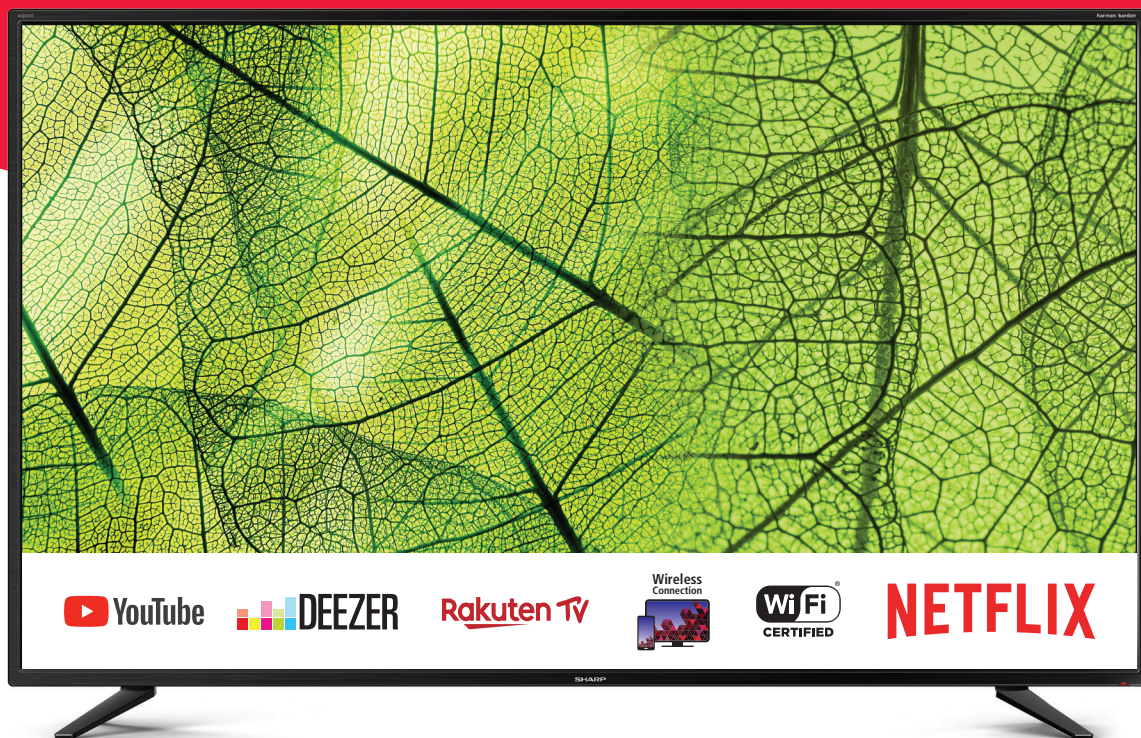

## 50" 4K ULTRA HD

Le **50BJ2E** est un téléviseur LED Smart 4K Ultra Haute Définition offrant une qualité d'image exceptionnelle.

NETFLIX

CHILI

HDR  
HIGH DYNAMIC RANGE

400

ACE PRO ULTRA  
Picture Processing Engine

### Highlights

4K UHD SMART TV

HDR (High Dynamic Range)

DIMENSIONS DE L'ÉCRAN 127 cm (50")

HARMAN / KARDON SYSTÈME DE HAUT-PARLEUR

CONNEXION SANS FIL AVEC DES DISPOSITIFS MOBILES

LECTEUR DE CARTE SD

3x HDMI INPUTS