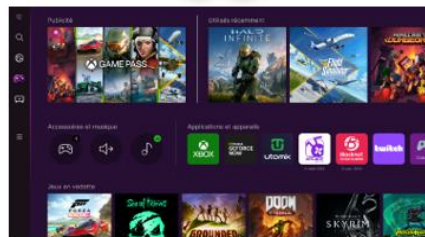

OTS Lite

Le son suit le mouvement d'un objet à l'écran pour une expérience sonore plus réaliste avec OTS Lite

Tous vos divertissements réunis en un seul endroit

Divertissement

Accédez facilement à toutes vos applications de streaming préférées ou à l'application TV de votre opérateur télécom

Gaming Hub

La plateforme qui regroupe tous vos jeux et services de Cloud Gaming au même endroit

Mode ambient

Affichez de belles images, vos propres photos ou vos NFT quand vous n'utilisez pas votre TV

*Certaines applications nécessitent un abonnement. Certaines applications sont éditées par des tiers et sont susceptibles d'être soumises à un abonnement et/ou à des modifications.