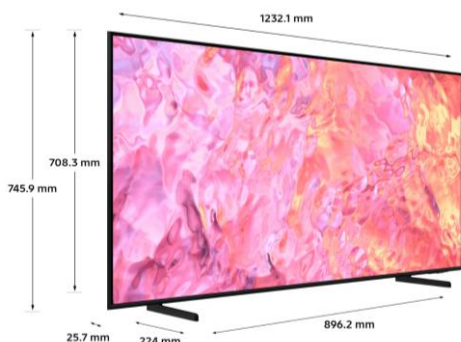

Design / Intégration	
Finesse du cadre	3 bords fins
Finesse de l'écran	Design Fin (25mm)
Couleur du cadre	BLACK
Type de pied	NEW SIMPLE STAND
Couleur du pied	BLACK
Boîtier déporté One Connect	N/A

Diffusion	
Digital Broadcasting	DVB-T2CS2
Tuner analogique	Oui
Fonction double Tuner	N/A
CI+ (Common Interface)	CI+(1.4)

Audio	
Dolby Atmos	Non
OTS (Object Tracking Sound)	OTS Lite
Q-Symphony 3.0	Oui
Puissance sonore (RMS)	20W
Canaux	2CH
Woofer intégré (basses)	N/A
Bluetooth Audio	Oui
AVA (Active Voice Amplifier)	N/A
Adaptive Sound	Son adaptatif
2 connexions Bluetooth simultanées	Oui

Accessoires	
Télécommande universelle	Oui et Solaire (TM2360E)
Compatible VESA	200 x 200
Profondeur du filetage (mm)	11-13
Taille de la vis	M8

Connectiques	
HDMI (Nombre de ports)	3
HDMI (Taux de rafraichissement)	N/A
eARC	Oui
Anynet+ (HDMI-CEC)	Oui
USB (Nombre de ports)	2
USB-C	N/A
Ethernet (LAN)	1
Digital Audio Out (Optical)	1
Antenne TNT / Cable	Oui
Antenne Satellite	Oui

Gaming	
Mode jeu auto (ALLM)	Oui
Game Motion Plus	Oui
Super Ultra Wide Game View	Oui
Barre de jeu 3.0	Oui
Mini Map Zoom	Oui
FreeSync	N/A
Gaming Hub	Oui

Autres fonctionnalités	
Allumage instantané	Oui
Accessibilité	Oui
Recherche automatique des chaînes	Oui
Gestion des sous titres	Oui
ConnectShare™ (HDD)	Oui
ConnectShare™ (USB 2.0)	Oui
Guide des programmes EPG	Oui
Enregistrement (PVR)	Oui
Incrustation d'image	N/A
Dépannage à distance	Oui
IPv6 Support	Oui

Consommation	
Alimentation	AC220-240V 50/60Hz
Disponibilité des pièces détachées	7 ans
Garantie 10 ans anti marquage	Oui
Indice de réparabilité	8
Consommation électrique (veille) (W)	0.5
Consommation électrique 1000hrs (kWh)	71.0
Classe énergétique	F
Mode éco	Oui

Spécifications techniques et logistiques	
Dimensions sans le pied (LxHxP)(mm)	1232.1 x 708.3 x 25.7
Dimensions avec le pied (LxHxP)(mm)	1232.1 x 745.9 x 224
Dimensions du carton (LxHxP)(mm)	1399 x 846 x 148
Dimension du pied	896.2 x 224
Poids de l'écran sans le pied (kg)	15.5
Poids de l'écran avec le pied (kg)	15.8
Poids du carton (kg)	22
Code EAN	8806094908374