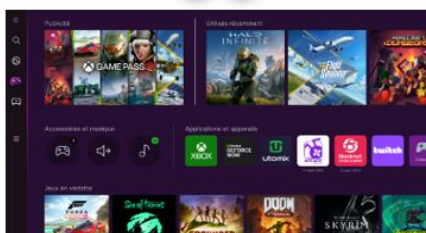

Gaming Hub

La plateforme qui regroupe tous vos jeux et services de Cloud Gaming au même endroit