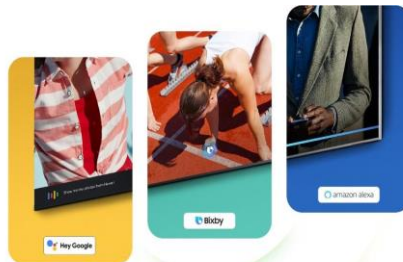

Multi Assistants vocaux

Bixby, Alexa ou l'Assistant Google intégrés. Utilisez votre voix pour contrôler votre téléviseur et autres appareils connectés de la maison.*****