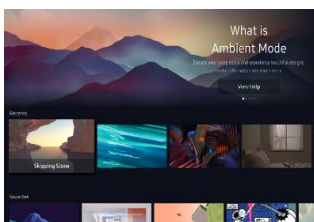

Tout pour le divertissement

Smart TV

Accédez facilement à tous vos univers de loisirs : applications de streaming, votre hub gaming ou le mode ambient.***