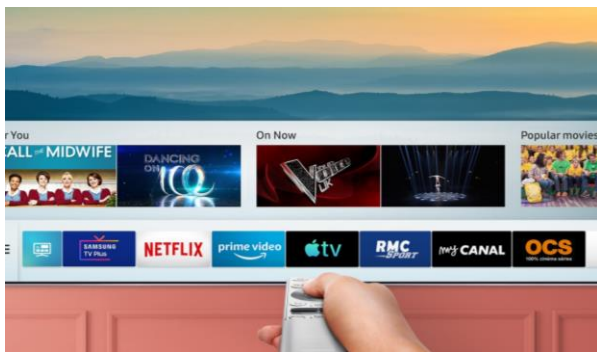

SAMSUNG QLED

L'expertise Samsung

La technologie Quantum Dots capte la lumière et restitue une palette de couleurs d'un réalisme incomparable qui ne se dégrade pas au fil du temps. Compatible HDR10+, les Q80T atteignent des pics de luminosité jusqu'à 1500 nits.

Le nouveau processeur ultra-puissant utilise l'Intelligence artificielle pour transformer tous vos contenus en 4K et optimiser les différents réglages de luminosité et de son.

Un rétroéclairage Direct LED associé à la technologie **Local Dimming Silver** pour un contraste amélioré.

Avec le système OTS, le son suit le mouvement d'un objet à l'écran. Ses 4 haut-parleurs intégrés permettent au son d'évoluer de façon optimale pour une expérience sonore plus immersive (système 2.2). Et pour une synergie totale, les haut-parleurs du téléviseur se synchronisent harmonieusement avec votre barre de son serie Q 2020 grâce à la nouvelle technologie Q Symphony.

L'expérience Samsung

Téléviseur intelligent

Utilisation simple et intuitive

Cette télécommande universelle très simple d'utilisation, intégrant les assistants vocaux Bixby, Alexa et Google assistant, vous offre une expérience plus intuitive.