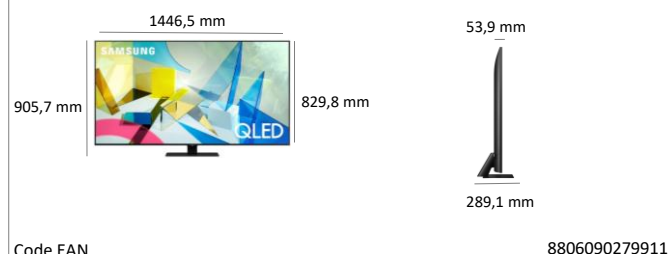

Poids de l'écran sans le pied (kg)	24.1
Poids de l'écran avec le pied (kg)	27.8
Poids du produit emballé (kg)	36.7
Dimensions du carton (LxHxP) (mm)	1621 x 965 x 214
Dimensions sans pied (LxHxP) (mm)	1446.5 x 829.8 x 53.9
Dimensions avec le pied (LxHxP) (mm)	1446.5 x 905.7 x 289.1
Ecart entre les pieds (Mini/Maxi)	390.0 x 289.1