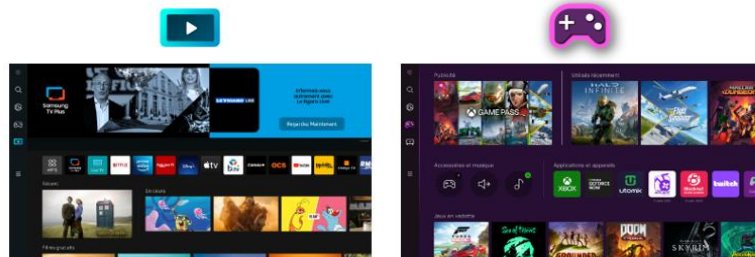

Crystal UHD 4K 50CU7025

SAMSUNG
17
ANS
N° 1 Global TV
Samsung est le leader mondial de la TV UHD 4K

Crystal UHD 4K Une expérience complète

Nouveau
processeur

Design fin

Q-Symphony

Certifié HDR10+

Smart TV
Powered by **TIZEN**

Tous vos divertissements réunis en un seul endroit

Divertissement

Accédez facilement à toutes vos applications de streaming préférées ou à l'application TV de votre opérateur télécom

Gaming Hub

La plateforme qui regroupe tous vos jeux et services de Cloud Gaming au même endroit