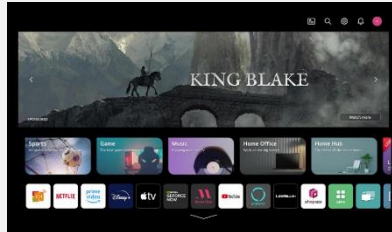

### WebOS 23

WebOS 23 offre une expérience TV totalement optimisée. Fluide, rapide et puissant, l'accueil vous permet d'accéder instantanément à tous vos contenus par thème, grâce aux Quick Cards, et à vos applications préférées (Netflix, Amazon Prime Video, Disney +,...)

### Le maximum du streaming

Trouvez pratiquement tout ce que vous voulez regarder sur les applications de streaming disponibles. Avec Netflix, Disney+, Amazon Prime, Apple TV+, Canal+... quelque chose d'incroyable vous attend.