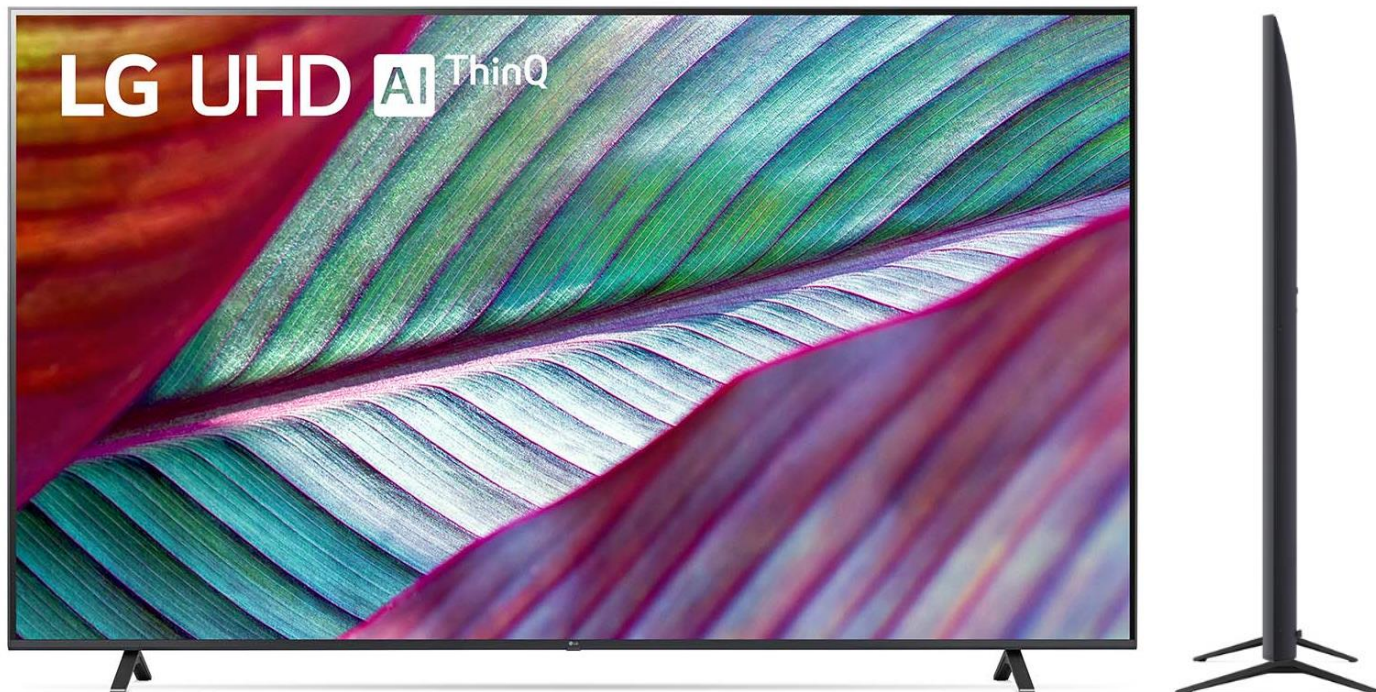

LG UHD AI ThinQ

86UR78

0 800 99 55 55

Service & appel
gratuits

Ces caractéristiques sont soumises à titre indicatif et peuvent, dans un souci d'amélioration, être modifiées sans préavis. Période de garantie du produit de 2 ans à partir de la date d'achat du produit (la facture faisant office de preuve d'achat). Pièces détachées indispensables à l'utilisation du produit disponibles 7 ans à compter de la date d'achat du client final.

www.lg.com/fr