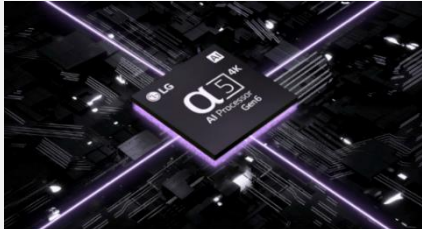

### Processeur α5 AI Gen6 4K

Développé par LG, le processeur α5 AI Gen6 4K est le cerveau de votre téléviseur. Les qualités d'image et de son sont optimisées : les couleurs sont plus riches, les scènes plus détaillées et les sons plus nets.