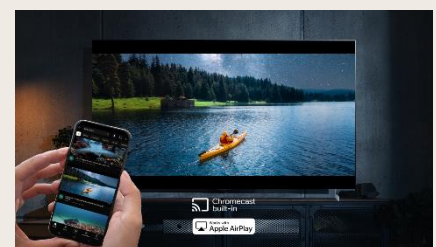

Télécommande Magic Remote

La télécommande Magic Remote dispose d'un système de pointeur à l'écran et d'une molette pour une navigation ludique et fluide. Son design ergonomique permet une prise en main facile et son micro intégré vous permet de commander votre TV à la voix.

Un TV Design

Découvrez des bords d'écran fins et un TV avec une épaisseur de seulement 6 cm. Sublimez votre intérieur que ce soit sur meuble ou en accroche murale.

WebOS 24

WebOS 24 offre une expérience TV totalement optimisée. Fluide, rapide et puissant, l'accueil vous permet d'accéder instantanément à tous vos contenus par thème, grâce aux Quick Cards, et à vos applications préférées. Enfin, profitez des mises à jour de l'interface WebOS pendant 5 ans.

LG ThinQ AI

Intelligences Artificielles

Avec votre voix, utilisez LG ThinQ pour changer les paramètres et obtenir des recommandations, ainsi qu'Alexa pour contrôler vos objets domotiques compatibles. De plus, les TV LG sont compatibles avec Google Home et Apple Home pour utiliser vos appareils connectés préférés.

Airplay 2 et Chromecast

Avec Airplay 2 et Chromecast, castez en un clic vos contenus préférés, facilement et rapidement depuis vos smartphone, directement sur votre téléviseur LG.

Le maximum du streaming