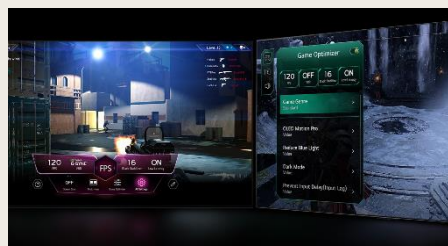

Optimiseur de Jeu & Tableau de Bord

Personnalisez vos réglages de jeu, d'image et de son en temps réel, peu importe le type de jeu auquel vous jouez. Le tableau de bord de jeu vous permet de visualiser et de modifier, en un clic, vos paramètres actuels de jeu.