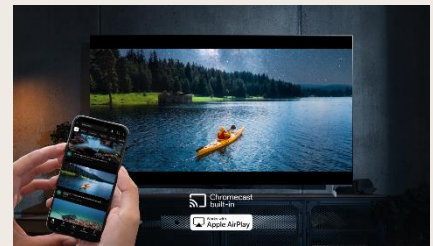

Airplay 2 et Chromecast

Avec Airplay 2 et Chromecast, castez en un clic vos contenus préférés, facilement et rapidement depuis vos smartphone, directement sur votre téléviseur LG.