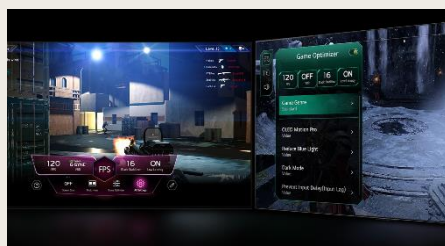

Optimiseur de Jeu & Tableau de Bord

Personnalisez vos réglages de jeu, d'image et de son en temps réel, peu importe le type de jeu auquel vous jouez. Le tableau de bord de jeu vous permet de visualiser et de modifier, en un clic, vos paramètres actuels de jeu.